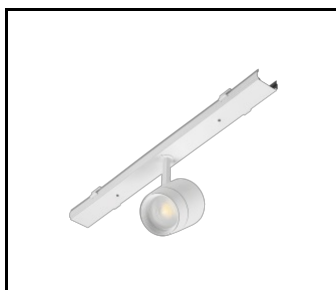

CHARAKTERYSTYKA

LINEA S LED to system natynkowej i zwieszanej linii świetlnej, stanowiącą nową generację lamp dedykowanych technologii LED. Innowacyjny system połączeniowy i okablowanie przelotowe umożliwiają szybkie łączenie lamp w linię świetlną oraz pozwala na elastyczną wymianę modułów świetlnych tak by, były dostosowane do aktualnych potrzeb. Zastosowana konstrukcja pozwala na łatwy montaż i podłączenie zasilania. Zaprojektowany od podstaw korpus wykonany ze stali, zapewnia lampie wytrzymałość i solidność, a wąski profil boczny pozwala na montaż w trudno dostępnych miejscach. Diody renomowanego producenta oraz nowe moduły LED mają wpływ na bardzo wysoką skuteczność świetlną.

LINEA S LED - maskownica PVC
1764mm (981159)

LINEA S LED zestaw zasilający
11P (981388)

LINEA S LED- maskownica metalowa
1176mm (980947)

LINEA S LED- maskownica metalowa
588mm (980985)

maskownica PVC 1176mm (980992)

LINEA S LED zawiesz 1,5m (981173)

Linea S LED uchwyt montażowy
nt (980954)

LINEA S LED zawiesz
łańcuchowy (981425)

Linea S LED zestaw zasilający
7P (980978)

LINEA S LED 588mm AW DOT CS 2W
1h NM AT (981227)

LINEA S LED 588mm AW DOT CSC
2W 1h NM AT (981234)

LINEA S LED 588mm AW DOT CSO
2W 1h NM AT (981241)

LINEA S LED 588mm - 1xEXPO
ADJUST 2050lm zoom 22-55st. BIAŁY
840 20W (981265)

LINEA S LED 588mm - 1xEXPO
ADJUST 2050lm DALI zoom 22-55st.
BIAŁY 840 20W (981272)