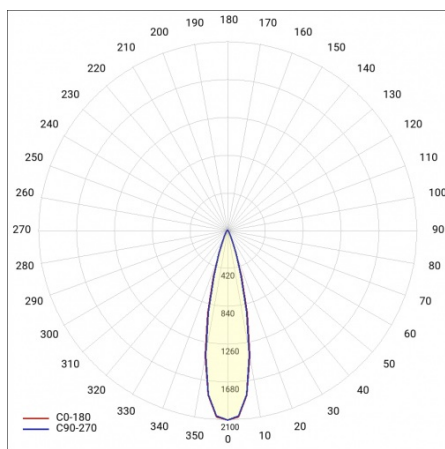

EXPO ADJUST SHOP 2150LM 36ST. BOX NOIR 940 19W

FICHE DÉTAILLÉE DE PRODUIT

TABLEAU DES PARAMÈTRES TECHNIQUES

Référence:	487187	Matériau du diffuseur:	PC
EAN:	5905963487187	Type de diffuseur:	clair
Gamme de produits:	Bijoux	Couleur du diffuseur:	transparent
Source de lumière:	COB	Optique:	lentille
Puissance nominale du luminaire [W]:	30	Matériel optique:	PC
Flux lumineux du luminaire [lm]:	2150	Matériau du corps:	aluminium
Efficacité lumineuse du luminaire [lm / W]:	113	Couleur du corps:	noir
Classe énergétique:	E	Dimensions (H/L/P/S) [mm]:	225/213/95
Classe de protection:	I	Degré d'étanchéité:	IP20
Indice de rendu des couleurs (Ra):	>90	Méthode de montage:	rail triphasée
SDMC:	≤ 3	Réglage de l'angle d'inclinaison [°]:	pas
Durée de vie de la LED L70B50 [h]:	100000	Poids net [kg]:	0.730
Durée de vie de la LED L80B20 [h]:	64000	Certificat CE:	214/2023
Durée de vie de la LED L90B10 [h]:	31000	Instructions d'installation:	Download PDF
Angle d'éclairage [°]:	36	Type de catégorie:	projecteurs
Type de diffusion:	symétrique	Pliq LDT:	Download

COURBES LÉGÈRES

Date de création de la carte: 02 janvier 2025

Le fabricant se réserve le droit d'apporter des modifications au cours de l'amélioration du produit ainsi que des modifications de conception ou de modernisation du produit présenté. La fiche technique du produit n'est pas une offre commerciale * La tolérance des paramètres est de +/- 10 %

Ce produit est soumis aux règles de recyclage des équipements électriques et électroniques

Certificat CE - Nr: 214/2023

Lena Lighting S.A.
ul. Kórnicka 52, 63-000 Środa Wielkopolska
tel. +48 61 28 60 333 (Pn-Pt, 8-16), e-mail: hello@lenalighting.pl, www.lenalighting.pl

côté 2/2