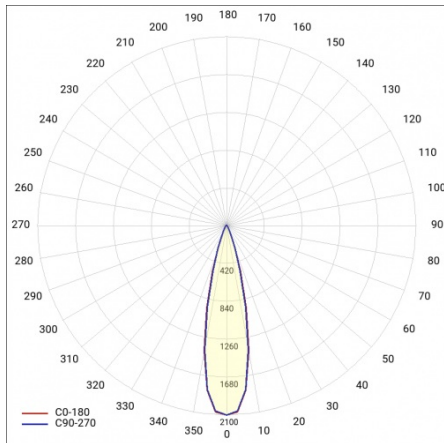

EXPO ADJUST SHOP 3200LM 36ST. BOX BIAŁY 940 35W

SZCZEGÓŁOWA KARTA PRODUKTU

TABELA PARAMETRÓW TECHNICZNYCH

Indeks:	487118	Materiał klosza:	PC
EAN:	5905963487118	Rodzaj klosza:	clear
Linia produktowa:	Biżuteria	Kolor klosza:	transparentny
Źródło światła:	COB	Optyka:	soczewka
Moc znamionowa oprawy [W]:	35	Materiał optyki:	PC
Strumień świetlny oprawy [lm]:	3150	Materiał korpusu:	aluminium
Znamionowe napięcie zasilania [V]:	220-240	Kolor korpusu:	biały
Częstotliwość [Hz]:	50-60	Wymiary (W/S/G/Z) [mm]:	225/213/95
Skuteczność świetlna oprawy [lm/W]:	90	Stopień szczelności:	IP20
Klasa energetyczna:	F	Sposób montażu:	do szynoprzewodu
Klasa ochronności:	I	Temperatura pracy [°C]:	Od - 20 do +30
Wskaźnik oddawania barw (Ra):	>90	Regulacja kąta nachylenia [°]:	nie
SDCM:	≤ 3	Waga netto [kg]:	0.730
Żywotność LED L70B50 [h]:	100000	Instrukcja:	Pobierz PDF
Żywotność LED L80B20 [h]:	64000	Certyfikat CE:	214/2023
Żywotność LED L90B10 [h]:	31000	Kategoria typ:	projektory
Kąt świecenia [°]:	36	Plik LDT:	Pobierz
Typ rozsyłu:	symetryczny		

KRZYWA ŚWIATŁOŚCI

Data utworzenia karty: 14 marzec 2025

Producent zastrzega sobie prawo do zmian w toku udoskonalenia produktów oraz do zmian konstrukcyjnych lub modernizacji w prezentowanym produkcie. Oprawa spełnia warunki dyrektywy unijnej ROHS 2001/65/UE. Karta techniczna produktu nie jest ofertą handlową. *Tolerancja parametru wynosi +/- 10%.

Ten produkt podlega zasadom recyklingu sprzętu elektrycznego i elektronicznego

Certyfikat CE - Nr: 214/2023

Lena Lighting S.A.
ul. Kórnicka 52, 63-000 Środa Wielkopolska
tel. +48 61 28 60 400 (Pn-Pt, 8-16), e-mail: kontakt@lenalighting.pl, www.lenalighting.pl