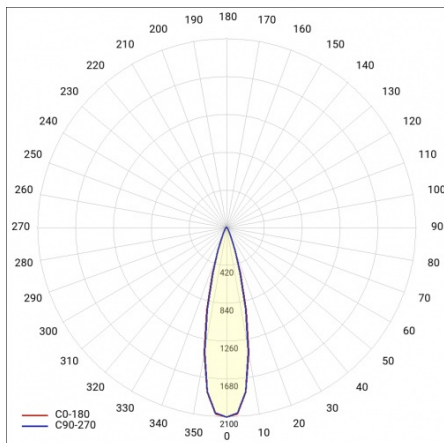

EXPO ADJUST SHOP 2650LM 36ST. BOX BIAŁY 940 23W

SZCZEGÓŁOWA KARTA PRODUKTU

TABELA PARAMETRÓW TECHNICZNYCH

Indeks:	487132	Materiał klosza:	PC
EAN:	5905963487132	Rodzaj klosza:	clear
Linia produktowa:	Biżuteria	Kolor klosza:	transparentny
Źródło światła:	COB	Optyka:	soczewka
Moc znamionowa oprawy [W]:	35	Materiał optyki:	PC
Strumień świetlny oprawy [lm]:	2650	Materiał korpusu:	aluminium
Znamionowe napięcie zasilania [V]:	200-240	Kolor korpusu:	biały
Częstotliwość [Hz]:	50-60	Wymiary (W/S/G/Z) [mm]:	225/213/95
Skuteczność świetlna oprawy [lm/W]:	115	Stopień szczelności:	IP20
Klasa energetyczna:	D	Sposób montażu:	do szynoprzewodu
Klasa ochrony:	I	Temperatura pracy [°C]:	Od - 20 do +30
Wskaźnik oddawania barw (Ra):	>90	Regulacja kąta nachylenia [°]:	nie
SDCM:	≤ 3	Waga netto [kg]:	0.730
Żywotność LED L70B50 [h]:	100000	Instrukcja:	Pobierz PDF
Żywotność LED L80B20 [h]:	64000	Certyfikat CE:	214/2023
Żywotność LED L90B10 [h]:	31000	Kategoria typ:	projektory
Kąt świecenia [°]:	36	Plik LDT:	Pobierz
Typ rozsyłu:	symetryczny		

KRZYWA ŚWIATŁOŚCI

Data utworzenia karty: 14 marzec 2025

Producent zastrzega sobie prawo do zmian w toku udoskonalenia produktów oraz do zmian konstrukcyjnych lub modernizacji w prezentowanym produkcie. Oprawa spełnia warunki dyrektywy unijnej ROHS 2001/65/UE. Karta techniczna produktu nie jest ofertą handlową. *Tolerancja parametru wynosi +/- 10%.

Ten produkt podlega zasadom recyklingu sprzętu elektrycznego i elektronicznego

Certyfikat CE - Nr: 214/2023

Lena Lighting S.A.
ul. Kórnicka 52, 63-000 Środa Wielkopolska
tel. +48 61 28 60 400 (Pn-Pt, 8-16), e-mail: kontakt@lenalighting.pl, www.lenalighting.pl