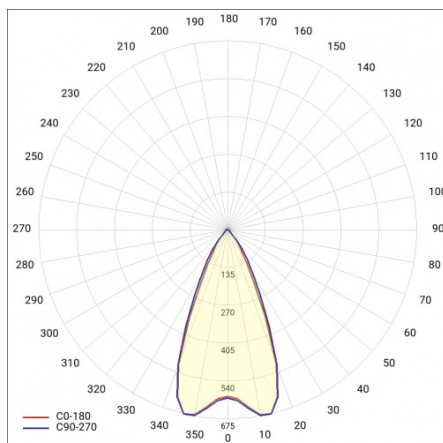

## CHARAKTERYSTYKA

Wysoce energooszczędna lampa Arena Led charakteryzuje się szerokim zakresem strumienia świetlnego od 8950 lm do 18400 lm. Tak szeroki zakres umożliwia dobór wersji dopasowanej do wymogów stawianych oświetleniu danego pomieszczenia. Korpus lampy wykonany z blachy stalowej, malowanej proszkowo na kolor biały oraz transparentny klosz z poliwęglanu zapewniają jej bardzo wysoki współczynnik odporności na uderzenia IK09. Lampę wyróżnia także bardzo wysoka szczelność IP65, co pozwala na jej montaż i pracę w warunkach dużego zapylenia i wysokiej wilgotności. Spełnia również najwyższe standardy dotyczące lamp montowanych w pomieszczeniach przemysłowych. Jej współczynnik oślnienia wynosi  $UGR < 22$  oraz jest przystosowana do współpracy ze sterowaniem DIMM DALI.

## KRZYWA ŚWIATŁOŚCI