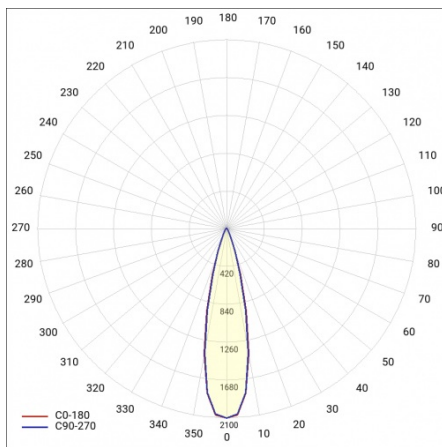

EXPO ADJUST N 3100LM 36ST. BLANC 840 31W

FICHE DÉTAILLÉE DE PRODUIT

TABLEAU DES PARAMÈTRES TECHNIQUES

Référence:	482830	Type de diffuseur:	clair
Puissance nominale du luminaire [W]:	31	Couleur du diffuseur:	transparent
EAN:	5905963482830	Matériau du corps:	aluminium
Flux lumineux du luminaire [lm]:	3100	Matériel optique:	PC
Source de lumière:	COB	Couleur du corps:	blanc
Température de couleur [K]:	4000	Optique:	lentille
Puissance nominale [W]:	29	Réglage de l'angle d'inclinaison [°]:	non; 36°
Efficacité lumineuse du luminaire [lm / W]:	100	Dimensions (H/L/P/S) [mm]:	225/213/95
Classe de protection:	I	Degré d'étanchéité:	IP20
Indice de rendu des couleurs (Ra):	>80	Température de travail [° C]:	de -20 à +25
SDMC:	≤ 3	Poids net [kg]:	0.730
Angle d'éclairage [°]:	36	Type de diffusion:	symétrique
Méthode de montage:	en saillie	Certificat CE:	215/2023
Classe énergétique:	E	Instructions d'installation:	Download PDF
Protection contre les surtensions [kV]:	1	Plik LDT:	Download
Matériau du diffuseur:	PC		

COURBES LÉGÈRES

Date de création de la carte: 02 janvier 2025

Le fabricant se réserve le droit d'apporter des modifications au cours de l'amélioration du produit ainsi que des modifications de conception ou de modernisation du produit présenté. La fiche technique du produit n'est pas une offre commerciale * La tolérance des paramètres est de +/- 10 %

Ce produit est soumis aux règles de recyclage des équipements électriques et électroniques

Certificat CE - Nr: 215/2023

Lena Lighting S.A.
ul. Kórnicka 52, 63-000 Środa Wielkopolska
tel. +48 61 28 60 333 (Pn-Pt, 8-16), e-mail: hello@lenalighting.pl, www.lenalighting.pl

côté 2/2