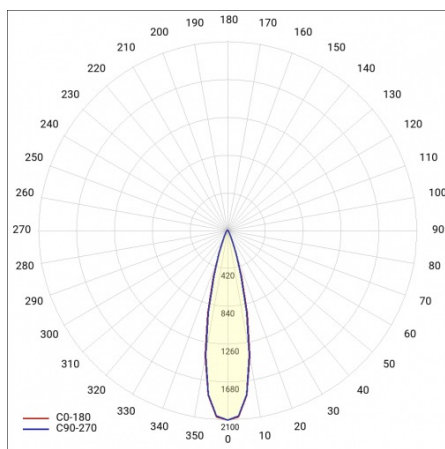

EXPO ADJUST N 3000LM 36ST. BLANC 830 31W

FICHE DÉTAILLÉE DE PRODUIT

TABLEAU DES PARAMÈTRES TECHNIQUES

Référence:	484933	Type de diffuseur:	clair
Puissance nominale du luminaire [W]:	31	Couleur du diffuseur:	transparent
EAN:	5905963484933	Matériau du corps:	aluminium
Flux lumineux du luminaire [lm]:	3000	Matériel optique:	PC
Source de lumière:	COB	Couleur du corps:	blanc
Température de couleur [K]:	3000	Optique:	lentille
Puissance nominale [W]:	29	Réglage de l'angle d'inclinaison [°]:	non; 36°
Efficacité lumineuse du luminaire [lm / W]:	97	Dimensions (H/L/P/S) [mm]:	225/213/95
Classe de protection:	I	Degré d'étanchéité:	IP20
Indice de rendu des couleurs (Ra):	>80	Température de travail [° C]:	de -20 à +25
SDMC:	≤ 3	Poids net [kg]:	0.730
Angle d'éclairage [°]:	36	Type de diffusion:	symétrique
Méthode de montage:	en saillie	Certificat CE:	215/2023
Classe énergétique:	E	Instructions d'installation:	Download PDF
Protection contre les surtensions [kV]:	1	Plik LDT:	Download
Matériau du diffuseur:	PC		

COURBES LÉGÈRES

Date de création de la carte: 02 janvier 2025

Le fabricant se réserve le droit d'apporter des modifications au cours de l'amélioration du produit ainsi que des modifications de conception ou de modernisation du produit présenté. La fiche technique du produit n'est pas une offre commerciale * La tolérance des paramètres est de +/- 10 %

Ce produit est soumis aux règles de recyclage des équipements électriques et électroniques

Certificat CE - Nr: 215/2023

Lena Lighting S.A.
ul. Kórnicka 52, 63-000 Środa Wielkopolska
tel. +48 61 28 60 333 (Pn-Pt, 8-16), e-mail: hello@lenalighting.pl, www.lenalighting.pl

côté 2/2