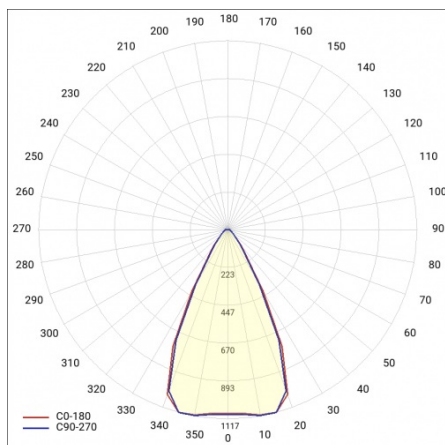

EXPO ADJUST N 2800LM ZOOM 22-55ST. NOIR 840 36W

FICHE DÉTAILLÉE DE PRODUIT

TABLEAU DES PARAMÈTRES TECHNIQUES

Référence:	482786	Matériau du diffuseur:	PC
Puissance nominale du luminaire [W]:	36	Type de diffuseur:	clair
EAN:	5905963482786	Couleur du diffuseur:	transparent
Flux lumineux du luminaire [lm]:	2800	Matériau du corps:	aluminium
Source de lumière:	COB	Matériel optique:	PC
Température de couleur [K]:	4000	Couleur du corps:	noir
Puissance nominale [W]:	33.50	Optique:	lentille
Tension d'alimentation nominale [V]:	200 - 240	Réglage de l'angle d'inclinaison [°]:	oui; 22-55°
Fréquence [Hz]:	50 - 60	Dimensions (H/L/P/S) [mm]:	225/213/95
Efficacité lumineuse du luminaire [lm / W]:	78	Degré d'étanchéité:	IP20
Classe de protection:	I	Température de travail [° C]:	de -20 à +25
Indice de rendu des couleurs (Ra):	>80	Poids net [kg]:	0.730
SDMC:	≤ 3	Type de diffusion:	symétrique
Angle d'éclairage [°]:	22-55	Certificat CE:	215/2023
Méthode de montage:	en saillie	Instructions d'installation:	Download PDF
Classe énergétique:	F	Pliq LDT:	Download
Protection contre les surtensions [kV]:	1		

COURBES LÉGÈRES

Date de création de la carte: 02 janvier 2025

Le fabricant se réserve le droit d'apporter des modifications au cours de l'amélioration du produit ainsi que des modifications de conception ou de modernisation du produit présenté. La fiche technique du produit n'est pas une offre commerciale * La tolérance des paramètres est de +/- 10 %

Ce produit est soumis aux règles de recyclage des équipements électriques et électroniques

Certificat CE - Nr: 215/2023

Lena Lighting S.A.
ul. Kórnicka 52, 63-000 Środa Wielkopolska
tel. +48 61 28 60 333 (Pn-Pt, 8-16), e-mail: hello@lenalighting.pl, www.lenalighting.pl

côté 2/2