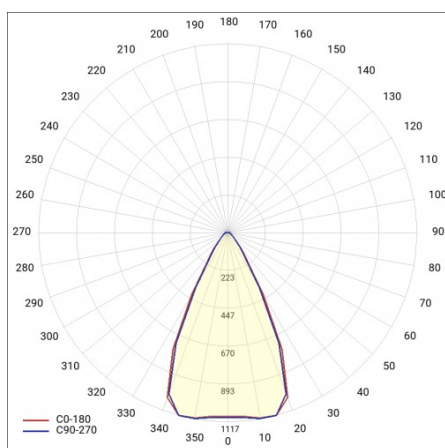

EXPO ADJUST N 2450LM ZOOM 22-55ST. NOIR 840 31W

FICHE DÉTAILLÉE DE PRODUIT

TABLEAU DES PARAMÈTRES TECHNIQUES

Référence:	482793	Type de diffuseur:	clair
Puissance nominale du luminaire [W]:	31	Couleur du diffuseur:	transparent
EAN:	5905963482793	Matériau du corps:	aluminium
Flux lumineux du luminaire [lm]:	2450	Matériel optique:	PC
Source de lumière:	COB	Couleur du corps:	noir
Température de couleur [K]:	4000	Optique:	lentille
Puissance nominale [W]:	29	Réglage de l'angle d'inclinaison [°]:	oui; 22-55°
Efficacité lumineuse du luminaire [lm / W]:	80	Dimensions (H/L/P/S) [mm]:	225/213/95
Classe de protection:	I	Degré d'étanchéité:	IP20
Indice de rendu des couleurs (Ra):	>80	Température de travail [° C]:	de -20 à +25
SDMC:	≤ 3	Poids net [kg]:	0.730
Angle d'éclairage [°]:	22-55	Type de diffusion:	symétrique
Méthode de montage:	en saillie	Certificat CE:	215/2023
Classe énergétique:	F	Instructions d'installation:	Download PDF
Protection contre les surtensions [kV]:	1	Plik LDT:	Download
Matériau du diffuseur:	PC		

COURBES LÉGÈRES

Date de création de la carte: 02 janvier 2025

Le fabricant se réserve le droit d'apporter des modifications au cours de l'amélioration du produit ainsi que des modifications de conception ou de modernisation du produit présenté. La fiche technique du produit n'est pas une offre commerciale * La tolérance des paramètres est de +/- 10 %

Ce produit est soumis aux règles de recyclage des équipements électriques et électroniques

Certificat CE - Nr: 215/2023

Lena Lighting S.A.
ul. Kórnicka 52, 63-000 Środa Wielkopolska
tel. +48 61 28 60 333 (Pn-Pt, 8-16), e-mail: hello@lenalighting.pl, www.lenalighting.pl

côté 2/2