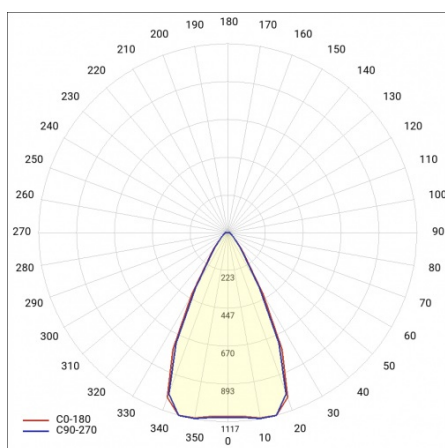

EXPO ADJUST N 2700LM ZOOM 22-55ST. NOIR 940 30W

FICHE DÉTAILLÉE DE PRODUIT

TABLEAU DES PARAMÈTRES TECHNIQUES

Référence:	482632	Type de diffuseur:	clair
Puissance nominale du luminaire [W]:	30	Couleur du diffuseur:	transparent
EAN:	5905963482632	Matériau du corps:	aluminium
Flux lumineux du luminaire [lm]:	2700	Matériel optique:	PC
Source de lumière:	COB	Couleur du corps:	noir
Température de couleur [K]:	4000	Optique:	lentille
Puissance nominale [W]:	29	Réglage de l'angle d'inclinaison [°]:	oui; 22-55°
Efficacité lumineuse du luminaire [lm / W]:	90	Dimensions (H/L/P/S) [mm]:	225/213/95
Classe de protection:	I	Degré d'étanchéité:	IP20
Indice de rendu des couleurs (Ra):	>90	Température de travail [° C]:	de -20 à +25
SDMC:	≤ 3	Poids net [kg]:	0.730
Angle d'éclairage [°]:	22-55	Type de diffusion:	symétrique
Méthode de montage:	en saillie	Certificat CE:	215/2023
Classe énergétique:	F	Instructions d'installation:	Download PDF
Protection contre les surtensions [kV]:	1	Pliq LDT:	Download
Matériau du diffuseur:	PC		

COURBES LÉGÈRES

Date de création de la carte: 02 janvier 2025

Le fabricant se réserve le droit d'apporter des modifications au cours de l'amélioration du produit ainsi que des modifications de conception ou de modernisation du produit présenté. La fiche technique du produit n'est pas une offre commerciale * La tolérance des paramètres est de +/- 10 %

Ce produit est soumis aux règles de recyclage des équipements électriques et électroniques

Certificat CE - Nr: 215/2023

Lena Lighting S.A.
ul. Kórnicka 52, 63-000 Środa Wielkopolska
tel. +48 61 28 60 333 (Pn-Pt, 8-16), e-mail: hello@lenalighting.pl, www.lenalighting.pl

côté 2/2