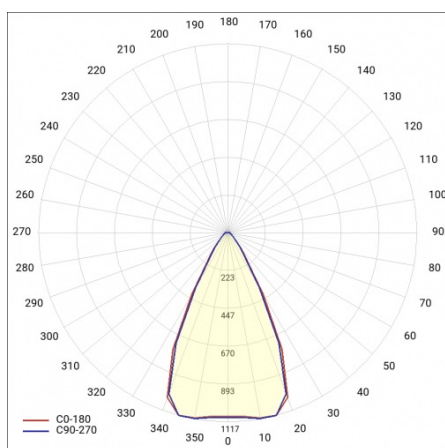

EXPO ADJUST N 2400LM ZOOM 22-55ST. NOIR 830 31W

FICHE DÉTAILLÉE DE PRODUIT

TABLEAU DES PARAMÈTRES TECHNIQUES

Référence:	484896	Type de diffuseur:	clair
Puissance nominale du luminaire [W]:	31	Couleur du diffuseur:	transparent
EAN:	5905963484896	Matériau du corps:	aluminium
Flux lumineux du luminaire [lm]:	2400	Matériel optique:	PC
Source de lumière:	COB	Couleur du corps:	noir
Température de couleur [K]:	3000	Optique:	lentille
Puissance nominale [W]:	29	Réglage de l'angle d'inclinaison [°]:	oui; 22-55°
Efficacité lumineuse du luminaire [lm / W]:	78	Dimensions (H/L/P/S) [mm]:	225/213/95
Classe de protection:	I	Degré d'étanchéité:	IP20
Indice de rendu des couleurs (Ra):	>80	Température de travail [° C]:	de -20 à +25
SDMC:	≤ 3	Poids net [kg]:	0.730
Angle d'éclairage [°]:	22-55	Type de diffusion:	symétrique
Méthode de montage:	en saillie	Certificat CE:	215/2023
Classe énergétique:	F	Instructions d'installation:	Download PDF
Protection contre les surtensions [kV]:	1	Plik LDT:	Download
Matériau du diffuseur:	PC		

COURBES LÉGÈRES

Date de création de la carte: 02 janvier 2025

Le fabricant se réserve le droit d'apporter des modifications au cours de l'amélioration du produit ainsi que des modifications de conception ou de modernisation du produit présenté. La fiche technique du produit n'est pas une offre commerciale * La tolérance des paramètres est de +/- 10 %

Ce produit est soumis aux règles de recyclage des équipements électriques et électroniques

Certificat CE - Nr: 215/2023

Lena Lighting S.A.
ul. Kórnicka 52, 63-000 Środa Wielkopolska
tel. +48 61 28 60 333 (Pn-Pt, 8-16), e-mail: hello@lenalighting.pl, www.lenalighting.pl

côté 2/2