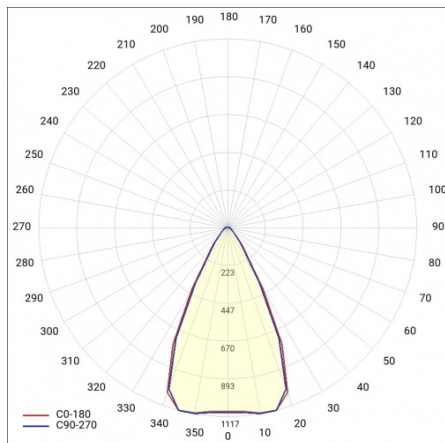

EXPO ADJUST N 1900LM ZOOM 22-55ST. BLANC 930 19W

FICHE DÉTAILLÉE DE PRODUIT

TABLEAU DES PARAMÈTRES TECHNIQUES

Référence:	482939	Matériau du diffuseur:	PC
Puissance nominale du luminaire [W]:	19	Type de diffuseur:	clair
EAN:	5905963482939	Couleur du diffuseur:	transparent
Flux lumineux du luminaire [lm]:	1900	Matériau du corps:	aluminium
Source de lumière:	COB	Matériel optique:	PC
Température de couleur [K]:	3000	Couleur du corps:	blanc
Puissance nominale [W]:	17.50	Optique:	lentille
Tension d'alimentation nominale [V]:	220 - 240	Réglage de l'angle d'inclinaison [°]:	oui; 22-55°
Fréquence [Hz]:	50 - 60	Dimensions (H/L/P/S) [mm]:	225/213/95
Efficacité lumineuse du luminaire [lm / W]:	100	Degré d'étanchéité:	IP20
Classe de protection:	I	Température de travail [° C]:	de -20 à +25
Indice de rendu des couleurs (Ra):	>90	Poids net [kg]:	0.730
SDMC:	≤ 3	Type de diffusion:	symétrique
Angle d'éclairage [°]:	22-55	Certificat CE:	215/2023
Méthode de montage:	en saillie	Instructions d'installation:	Download PDF
Classe énergétique:	E	Pliq LDT:	Download
Protection contre les surtensions [kV]:	1		

COURBES LÉGÈRES

Date de création de la carte: 02 janvier 2025

Le fabricant se réserve le droit d'apporter des modifications au cours de l'amélioration du produit ainsi que des modifications de conception ou de modernisation du produit présenté. La fiche technique du produit n'est pas une offre commerciale * La tolérance des paramètres est de +/- 10 %

Ce produit est soumis aux règles de recyclage des équipements électriques et électroniques

Certificat CE - Nr: 215/2023

Lena Lighting S.A.
ul. Kórnicka 52, 63-000 Środa Wielkopolska
tel. +48 61 28 60 333 (Pn-Pt, 8-16), e-mail: hello@lenalighting.pl, www.lenalighting.pl