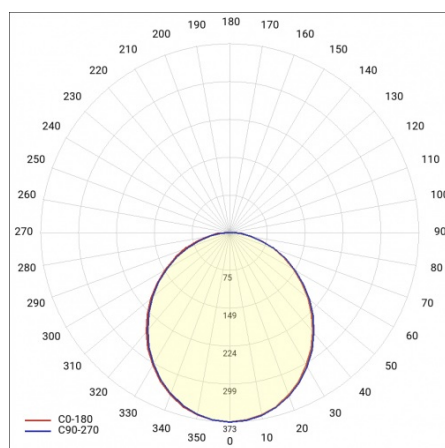

SOLANTO Z 1200MM 5620LM 840 IP20 I KL. OPAL BIAŁY 62W

SZCZEGÓŁOWA KARTA PRODUKTU

TABELA PARAMETRÓW TECHNICZNYCH

Indeks:	467943	SDCM:	≤ 3
EAN:	5905963467943	Żywotność LED L70B50 [h]:	112000
Źródło światła:	moduł LED	Żywotność LED L80B20 [h]:	70 000
Moc znamionowa [W] - zakres:	62	Żywotność LED L90B10 [h]:	34000
Strumień świetlny oprawy [lm] - zakres:	5620	Materiał klosza:	PMMA
Temperatura barwowa [K]:	4000	Rodzaj klosza:	OPAL
Kolor korpusu:	biały	Materiał korpusu:	stal
Wymiary (W/S/G/Z) [mm]:	ø1200/32	Kolor pierścienia:	biały
Znamionowe napięcie zasilania [V]:	220 - 240	Wymiary montażowe [mm]:	340/340
Sposób montażu:	zwieszany	Stopień szczelności:	IP20
Częstotliwość [Hz]:	50 - 60	Przewód - długość [m]:	1.35
Skuteczność świetlna oprawy [lm/W]:	90	Waga netto [kg]:	5.800
Klasa energetyczna:	F	Gwarancja [lata]:	5
Klasa ochronności:	I	Certyfikat CE:	218/2023
Wskaźnik oddawania barw (Ra):	>80	Instrukcja:	Pobierz PDF
		Plik LDT:	Pobierz

KRZYWA ŚWIATŁOŚCI

Data utworzenia karty: 02 styczeń 2025

Producent zastrzega sobie prawo do zmian w toku udoskonalenia produktów oraz do zmian konstrukcyjnych lub modernizacji w prezentowanym produkcie. Oprawa spełnia warunki dyrektywy unijnej ROHS 2001/65/UE. Karta techniczna produktu nie jest ofertą handlową. *Tolerancja parametru wynosi +/- 10%.

Ten produkt podlega zasadom recyklingu sprzętu elektrycznego i elektronicznego

Certyfikat CE - Nr: 218/2023

Lena Lighting S.A.
ul. Kórnicka 52, 63-000 Środa Wielkopolska
tel. +48 61 28 60 400 (Pn-Pt, 8-16), e-mail: kontakt@lenalighting.pl, www.lenalighting.pl