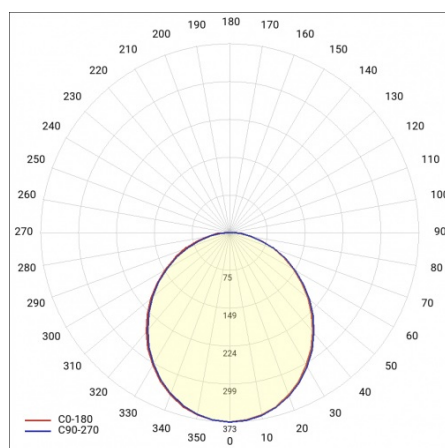

SOLANTO Z 1200MM 5620LM 840 IP20 I KL. DALI OPAL BIAŁY 62W

SZCZEGÓŁOWA KARTA PRODUKTU

TABELA PARAMETRÓW TECHNICZNYCH

Indeks:	467981	SDCM:	≤ 3
EAN:	5905963467981	Żywotność LED L70B50 [h]:	112000
Źródło światła:	moduł LED	Żywotność LED L80B20 [h]:	70 000
Moc znamionowa [W] - zakres:	62	Żywotność LED L90B10 [h]:	34000
Strumień świetlny oprawy [lm] - zakres:	5620	Materiał klosza:	PMMA
Temperatura barwowa [K]:	4000	Rodzaj klosza:	OPAL
Kolor korpusu:	biały	Materiał korpusu:	stal
DIMM DALI:	tak	Kolor pierścienia:	biały
Wymiary (W/S/G/Z) [mm]:	ø1200/32	Wymiary montażowe [mm]:	340/340
Znamionowe napięcie zasilania [V]:	220 - 240	Stopień szczelności:	IP20
Sposób montażu:	zwieszany	Przewód - długość [m]:	1.35
Częstotliwość [Hz]:	50 - 60	Waga netto [kg]:	5.800
Skuteczność świetlna oprawy [lm/W]:	91	Gwarancja [lata]:	5
Klasa energetyczna:	F	Certyfikat CE:	218/2023
Klasa ochronności:	I	Instrukcja:	Pobierz PDF
Wskaźnik oddawania barw (Ra):	>80	Plik LDT:	Pobierz

KRZYWA ŚWIATŁOŚCI

Data utworzenia karty: 02 styczeń 2025

Producent zastrzega sobie prawo do zmian w toku udoskonalenia produktów oraz do zmian konstrukcyjnych lub modernizacji w prezentowanym produkcie. Oprawa spełnia warunki dyrektywy unijnej ROHS 2001/65/UE. Karta techniczna produktu nie jest ofertą handlową. *Tolerancja parametru wynosi +/- 10%.

Ten produkt podlega zasadom recyklingu sprzętu elektrycznego i elektronicznego

Certyfikat CE - Nr: 218/2023

Lena Lighting S.A.
ul. Kórnicka 52, 63-000 Środa Wielkopolska
tel. +48 61 28 60 400 (Pn-Pt, 8-16), e-mail: kontakt@lenalighting.pl, www.lenalighting.pl