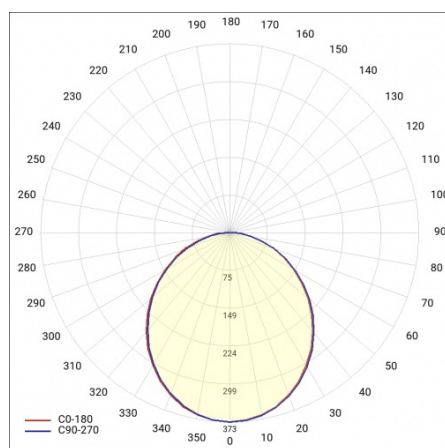

SOLANTO Z 1200MM 5060LM 830 IP20 I KL. DALI OPAL BIAŁY 62W

SZCZEGÓŁOWA KARTA PRODUKTU

TABELA PARAMETRÓW TECHNICZNYCH

Indeks:	467998	SDCM:	≤ 3
EAN:	5905963467998	Żywotność LED L70B50 [h]:	112000
Źródło światła:	moduł LED	Żywotność LED L80B20 [h]:	70 000
Moc znamionowa [W] - zakres:	62	Żywotność LED L90B10 [h]:	34000
Strumień świetlny oprawy [lm] - zakres:	5060	Materiał klosza:	PMMA
Temperatura barwowa [K]:	3000	Rodzaj klosza:	OPAL
Kolor korpusu:	biały	Materiał korpusu:	stal
DIMM DALI:	tak	Kolor pierścienia:	biały
Wymiary (W/S/G/Z) [mm]:	ø1200/32	Wymiary montażowe [mm]:	340/340
Znamionowe napięcie zasilania [V]:	220 - 240	Stopień szczelności:	IP20
Sposób montażu:	zwieszany	Przewód - długość [m]:	1.35
Częstotliwość [Hz]:	50 - 60	Waga netto [kg]:	5.800
Skuteczność świetlna oprawy [lm/W]:	82	Gwarancja [lata]:	5
Klasa energetyczna:	F	Certyfikat CE:	218/2023
Klasa ochrony:	I	Instrukcja:	Pobierz PDF
Wskaźnik oddawania barw (Ra):	>80	Plik LDT:	Pobierz

KRZYWA ŚWIATŁOŚCI

Data utworzenia karty: 02 styczeń 2025

Producent zastrzega sobie prawo do zmian w toku udoskonalenia produktów oraz do zmian konstrukcyjnych lub modernizacji w prezentowanym produkcie. Oprawa spełnia warunki dyrektywy unijnej ROHS 2001/65/UE. Karta techniczna produktu nie jest ofertą handlową. *Tolerancja parametru wynosi +/- 10%.

Ten produkt podlega zasadom recyklingu sprzętu elektrycznego i elektronicznego

Certyfikat CE - Nr: 218/2023

Lena Lighting S.A.
ul. Kórnicka 52, 63-000 Środa Wielkopolska
tel. +48 61 28 60 400 (Pn-Pt, 8-16), e-mail: kontakt@lenalighting.pl, www.lenalighting.pl

Strona 2/2