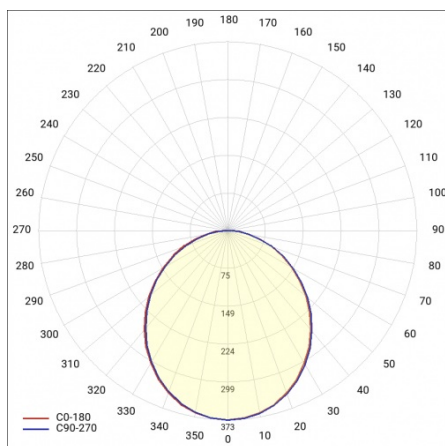

SOLANTO Z 1200MM 5060LM 830 IP20 I KL. DALI OPAL BIAŁY 62W

SZCZEGÓŁOWA KARTA PRODUKTU

TABELA PARAMETRÓW TECHNICZNYCH

Indeks:	467998	SDCM:	≤ 3
EAN:	5905963467998	Żywotność LED L70B50 [h]:	112000
Źródło światła:	moduł LED	Żywotność LED L80B20 [h]:	70 000
Moc znamionowa [W] - zakres:	62	Żywotność LED L90B10 [h]:	34000
Strumień świetlny oprawy [lm] - zakres:	5060	Materiał klosza:	PMMA
Temperatura barwowa [K]:	3000	Rodzaj klosza:	OPAL
Kolor korpusu:	biały	Materiał korpusu:	stal
DIMM DALI:	tak	Kolor pierścienia:	biały
Wymiary (W/S/G/Z) [mm]:	ø1200/32	Wymiary montażowe [mm]:	340/340
Znamionowe napięcie zasilania [V]:	220 - 240	Stopień szczelności:	IP20
Sposób montażu:	zwieszany	Przewód - długość [m]:	1.35
Częstotliwość [Hz]:	50 - 60	Waga netto [kg]:	5.800
Skuteczność świetlna oprawy [lm/W]:	82	Gwarancja [lata]:	5
Klasa energetyczna:	F	Certyfikat CE:	218/2023
Klasa ochrony:	I	Instrukcja:	Pobierz PDF
Wskaźnik oddawania barw (Ra):	>80	Plik LDT:	Pobierz

KRZYWA ŚWIATŁOŚCI

Data utworzenia karty: 24 marzec 2025

Producent zastrzega sobie prawo do zmian w toku udoskonalenia produktów oraz do zmian konstrukcyjnych lub modernizacji w prezentowanym produkcie. Oprawa spełnia warunki dyrektywy unijnej ROHS 2001/65/UE. Karta techniczna produktu nie jest ofertą handlową. *Tolerancja parametru wynosi +/- 10%.

Ten produkt podlega zasadom recyklingu sprzętu elektrycznego i elektronicznego

Certyfikat CE - Nr: 218/2023

Lena Lighting S.A.
ul. Kórnicka 52, 63-000 Środa Wielkopolska
tel. +48 61 28 60 400 (Pn-Pt, 8-16), e-mail: kontakt@lenalighting.pl, www.lenalighting.pl