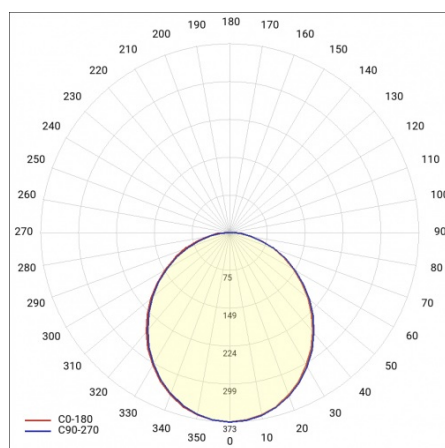

SOLANTO Z 1200MM 4300LM 840 IP20 I KL. DALI OPAL CZARNY 62W

SZCZEGÓŁOWA KARTA PRODUKTU

TABELA PARAMETRÓW TECHNICZNYCH

Indeks:	467967	SDCM:	≤ 3
EAN:	5905963467967	Żywotność LED L70B50 [h]:	112000
Źródło światła:	moduł LED	Żywotność LED L80B20 [h]:	70 000
Moc znamionowa [W] - zakres:	62	Żywotność LED L90B10 [h]:	34000
Strumień świetlny oprawy [lm] - zakres:	4300	Materiał klosza:	PMMA
Temperatura barwowa [K]:	4000	Rodzaj klosza:	OPAL
Kolor korpusu:	czarny	Materiał korpusu:	stal
DIMM DALI:	tak	Kolor pierścienia:	czarny
Wymiary (W/S/G/Z) [mm]:	∅1200/32	Wymiary montażowe [mm]:	340/340
Znamionowe napięcie zasilania [V]:	220 - 240	Stopień szczelności:	IP20
Sposób montażu:	zwieszany	Przewód - długość [m]:	1.35
Częstotliwość [Hz]:	50 - 60	Waga netto [kg]:	5.800
Skuteczność świetlna oprawy [lm/W]:	69	Gwarancja [lata]:	5
Klasa energetyczna:	G	Certyfikat CE:	218/2023
Klasa ochrony:	I	Instrukcja:	Pobierz PDF
Wskaźnik oddawania barw (Ra):	>80	Plik LDT:	Pobierz

KRZYWA ŚWIATŁOŚCI

Data utworzenia karty: 02 styczeń 2025

Producent zastrzega sobie prawo do zmian w toku udoskonalenia produktów oraz do zmian konstrukcyjnych lub modernizacji w prezentowanym produkcie. Oprawa spełnia warunki dyrektywy unijnej ROHS 2001/65/UE. Karta techniczna produktu nie jest ofertą handlową. *Tolerancja parametru wynosi +/- 10%.

Ten produkt podlega zasadom recyklingu sprzętu elektrycznego i elektronicznego

Certyfikat CE - Nr: 218/2023

Lena Lighting S.A.
ul. Kórnicka 52, 63-000 Środa Wielkopolska
tel. +48 61 28 60 400 (Pn-Pt, 8-16), e-mail: kontakt@lenalighting.pl, www.lenalighting.pl