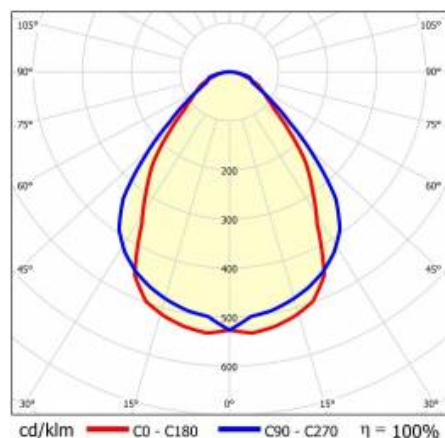

BARIS 52 LED DIR/IND 1423MM 4550/2775LM 840 IP40 I KL. PRM CZARNY 36W/22W SINGLE

SZCZEGÓŁOWA KARTA PRODUKTU

TABELA PARAMETRÓW TECHNICZNYCH

Indeks:	932243
EAN:	5905963932243
Źródło światła:	moduł LED
Moc znamionowa oprawy [W]:	58
Strumień świetlny oprawy [lm]:	7325
Znamionowe napięcie zasilania [V]:	220 - 240
Częstotliwość [Hz]:	50 - 60
Skuteczność świetlna oprawy [lm/W]:	126
Klasa energetyczna:	D
Klasa ochrony:	I
Temperatura barwowa [K]:	4000
SDCM:	3
Żywotność LED L70B50 [h]:	150000
Żywotność LED L80B10 [h]:	100000
Żywotność LED L90B10 [h]:	50000
Współczynnik mocy:	0.90
Zabezpieczenie przeciwprzepięciowe [kV]:	1
Materiał klosza:	PC
Rodzaj klosza:	PRM

Kolor klosza:	transparentny
Materiał korpusu:	aluminium
Kolor korpusu:	czarny
Wymiary (W/S/G/Z) [mm]:	1423/69/52
Wymiary montażowe [mm]:	1200
Odporność na uderzenia:	IK06
Stopień szczelności:	IP40
Sposób montażu:	zwieszany
Temperatura pracy [°C]:	od -25 do +35
Waga netto [kg]:	2.800
Typ rozsyłu:	open space
Kategoria zastosowanie:	oświetlenie biurowe
Gwarancja [lata]:	5
Certyfikat CE:	227/2023
Atest PZH:	B-BK-60112-0357/2023
Instrukcja:	Pobierz PDF
Deklaracja środowiskowa (EPD):	852/2025
Certyfikaty ISO:	9001:2015, 14001:2015, 45001:2018, 50001:2018

KRZYWA ŚWIATŁOŚCI