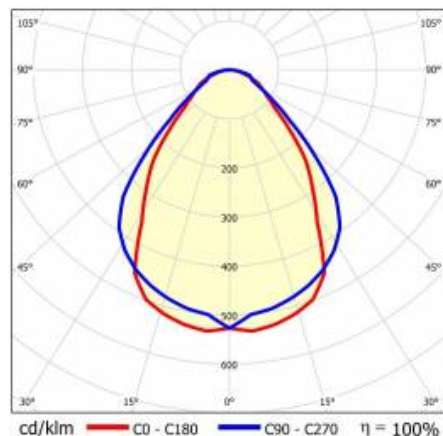

BARIS 52 LED DIR/IND 1423MM 4325/2650LM 830 IP40 I KL. DALI PRM CZARNY 36W/22W SINGLE Z WŁ.

SZCZEGÓŁOWA KARTA PRODUKTU

TABELA PARAMETRÓW TECHNICZNYCH

Indeks:	932267	Materiał korpusu:	aluminium
EAN:	5905963932267	Kolor korpusu:	czarny
Źródło światła:	moduł LED	Wymiary (W/S/G/Z) [mm]:	1423/69/52
Moc znamionowa oprawy [W]:	58	Wymiary montażowe [mm]:	1200
Strumień świetlny oprawy [lm]:	6975	Odporność na uderzenia:	IK06
Znamionowe napięcie zasilania [V]:	220 - 240	Stopień szczelności:	IP40
Częstotliwość [Hz]:	50 - 60	Sposób montażu:	zwieszany
Skuteczność świetlna oprawy [lm/W]:	120	Temperatura pracy [°C]:	od -25 do +35
Klasa energetyczna:	D	DIMM DALI:	tak
Klasa ochrony:	I	Waga netto [kg]:	2.800
Temperatura barwowa [K]:	3000	Typ rozsyłu:	open space
SDCM:	3	Włącznik:	tak
Żywotność LED L70B50 [h]:	150000	Kategoria zastosowanie:	oświetlenie biurowe
Żywotność LED L80B10 [h]:	100000	Gwarancja [lata]:	5
Żywotność LED L90B10 [h]:	50000	Certyfikat CE:	227/2023
Współczynnik mocy:	0.90	Atest PZH:	B-BK-60112-0357/2023
Zabezpieczenie przeciwprzepięciowe [kV]:	1	Instrukcja:	Pobierz PDF
Materiał klosza:	PC	Deklaracja środowiskowa (EPD):	852/2025
Rodzaj klosza:	PRM	Certyfikaty ISO:	9001:2015, 14001:2015, 45001:2018, 50001:2018
Kolor klosza:	transparentny		

KRZYWA ŚWIATŁOŚCI