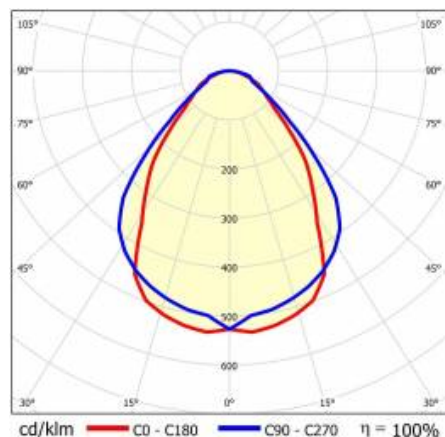

BARIS 52 LED DIR/IND 1423MM 4325/2650LM 830 IP40 I KL. DALI PRM BIAŁY 36W/22W SINGLE

SZCZEGÓŁOWA KARTA PRODUKTU

TABELA PARAMETRÓW TECHNICZNYCH

Indeks:	932373
EAN:	5905963932373
Źródło światła:	moduł LED
Moc znamionowa oprawy [W]:	58
Strumień świetlny oprawy [lm]:	6975
Znamionowe napięcie zasilania [V]:	220 - 240
Częstotliwość [Hz]:	50 - 60
Skuteczność świetlna oprawy [lm/W]:	120
Klasa energetyczna:	D
Klasa ochrony:	I
Temperatura barwowa [K]:	3000
SDCM:	3
Żywotność LED L70B50 [h]:	150000
Żywotność LED L80B10 [h]:	100000
Żywotność LED L90B10 [h]:	50000
Współczynnik mocy:	0.90
Zabezpieczenie przeciwprzepięciowe [kV]:	1
Materiał klosza:	PC
Rodzaj klosza:	PRM

Kolor klosza:	transparentny
Materiał korpusu:	aluminium
Kolor korpusu:	biały
Wymiary (W/S/G/Z) [mm]:	1423/69/52
Wymiary montażowe [mm]:	1200
Odporność na uderzenia:	IK06
Stopień szczelności:	IP40
Sposób montażu:	zwieszany
Temperatura pracy [°C]:	od -25 do +35
DIMM DALI:	tak
Waga netto [kg]:	2.800
Typ rozsyłu:	open space
Kategoria zastosowanie:	oświetlenie biurowe
Gwarancja [lata]:	5
Certyfikat CE:	227/2023
Atest PZH:	B-BK-60112-0357/2023
Instrukcja:	Pobierz PDF
Deklaracja środowiskowa (EPD):	852/2025
Certyfikaty ISO:	9001:2015, 14001:2015, 45001:2018, 50001:2018

KRZYWA ŚWIATŁOŚCI