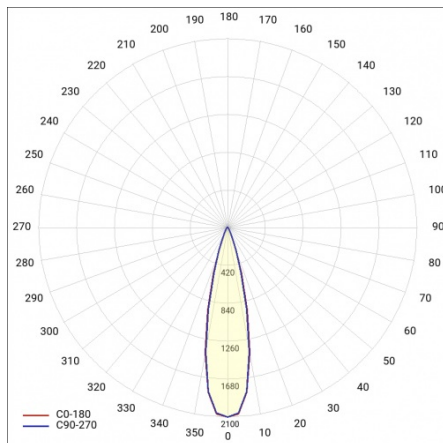

EXPO ADJUST 3350LM DALI 36° BLANC 830 36W

FICHE DÉTAILLÉE DE PRODUIT

TABLEAU DES PARAMÈTRES TECHNIQUES

Référence:	482564	Matériau du corps:	aluminium
Puissance nominale du luminaire [W]:	36	Matériel optique:	PC
EAN:	5905963482564	Couleur du corps:	blanc
Flux lumineux du luminaire [lm]:	3350	Optique:	lentille
Source de lumière:	COB	Réglage de l'angle d'inclinaison [°]:	non; 36°
Température de couleur [K]:	3000	Dimensions (H/L/P/S) [mm]:	260/185/95
Puissance nominale [W]:	33.50	DIMM DALI:	oui
Tension d'alimentation nominale [V]:	220 – 240	Degré d'étanchéité:	IP20
Fréquence [Hz]:	50 - 60	Température de travail [° C]:	de -20 à +25
Efficacité lumineuse du luminaire [lm / W]:	94	La gestion:	DALI
Classe de protection:	II	Poids net [kg]:	0.660
Indice de rendu des couleurs (Ra):	>80	Type de diffusion:	symétrique
SDMC:	≤ 3	Matériau de l'anneau:	blanc
Angle d'éclairage [°]:	36	Dimensions de montage [mm]:	260
Méthode de montage:	rail triphasée	Dimensions de l'emballage multiple (H / L / P) [mm]:	260/260/87
Classe énergétique:	G	Garantie [ans]:	5
Protection contre les surtensions [kV]:	1	Certificat CE:	214/2023
Matériau du diffuseur:	PC	Instructions d'installation:	Download PDF
Type de diffuseur:	clair	Plik LDT:	Download
Couleur du diffuseur:	transparent		

COURBES LÉGÈRES

Date de création de la carte: 02 janvier 2025

Le fabricant se réserve le droit d'apporter des modifications au cours de l'amélioration du produit ainsi que des modifications de conception ou de modernisation du produit présenté. La fiche technique du produit n'est pas une offre commerciale * La tolérance des paramètres est de +/- 10 %

Ce produit est soumis aux règles de recyclage des équipements électriques et électroniques

Certificat CE - Nr: 214/2023

Lena Lighting S.A.
ul. Kórnicka 52, 63-000 Środa Wielkopolska
tel. +48 61 28 60 333 (Pn-Pt, 8-16), e-mail: hello@lenalighting.pl, www.lenalighting.pl

côté 2/2