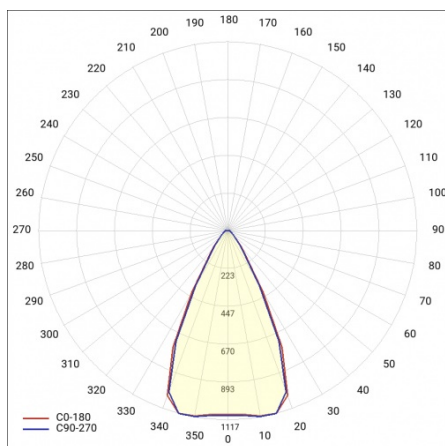

EXPO ADJUST 3250LM DALI ZOOM 22-55° BLANC 840 36W

FICHE DÉTAILLÉE DE PRODUIT

TABLEAU DES PARAMÈTRES TECHNIQUES

Référence:	481697	Matériau du corps:	aluminium
Puissance nominale du luminaire [W]:	36	Matériel optique:	PC
EAN:	5905963481697	Couleur du corps:	blanc
Flux lumineux du luminaire [lm]:	3250	Optique:	lentille
Source de lumière:	COB	Réglage de l'angle d'inclinaison [°]:	oui; 22-55°
Température de couleur [K]:	4000	Dimensions (H/L/P/S) [mm]:	260/185/95
Puissance nominale [W]:	33.50	DIMM DALI:	oui
Tension d'alimentation nominale [V]:	220 – 240	Degré d'étanchéité:	IP20
Fréquence [Hz]:	50 - 60	Température de travail [° C]:	de -20 à +25
Efficacité lumineuse du luminaire [lm / W]:	91	La gestion:	DALI
Classe de protection:	II	Poids net [kg]:	0.660
Indice de rendu des couleurs (Ra):	>80	Type de diffusion:	symétrique
SDMC:	≤ 3	Matériau de l'anneau:	blanc
Angle d'éclairage [°]:	22-55	Dimensions de montage [mm]:	260
Méthode de montage:	rail triphasée	Dimensions de l'emballage multiple (H / L / P) [mm]:	260/260/87
Classe énergétique:	G	Garantie [ans]:	5
Matériau du diffuseur:	PC	Certificat CE:	214/2023
Type de diffuseur:	clair	Instructions d'installation:	Download PDF
Couleur du diffuseur:	transparent	Pliq LDT:	Download

COURBES LÉGÈRES

Date de création de la carte: 02 janvier 2025

Le fabricant se réserve le droit d'apporter des modifications au cours de l'amélioration du produit ainsi que des modifications de conception ou de modernisation du produit présenté. La fiche technique du produit n'est pas une offre commerciale * La tolérance des paramètres est de +/- 10 %

Ce produit est soumis aux règles de recyclage des équipements électriques et électroniques

Certificat CE - Nr: 214/2023

Lena Lighting S.A.
ul. Kórnicka 52, 63-000 Środa Wielkopolska
tel. +48 61 28 60 333 (Pn-Pt, 8-16), e-mail: hello@lenalighting.pl, www.lenalighting.pl

côté 2/2