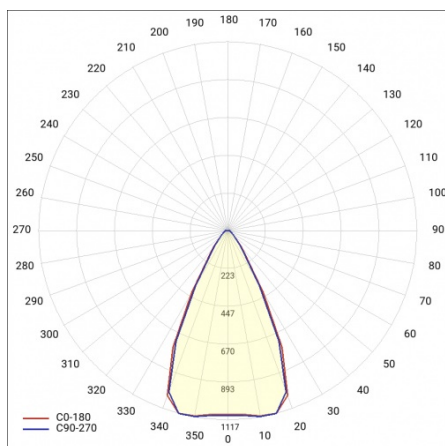

EXPO ADJUST 3100LM DALI ZOOM 22-55° BLANC 830 36W

FICHE DÉTAILLÉE DE PRODUIT

TABLEAU DES PARAMÈTRES TECHNIQUES

Référence:	482427	Matériau du corps:	aluminium
Puissance nominale du luminaire [W]:	36	Matériel optique:	PC
EAN:	5905963482427	Couleur du corps:	blanc
Flux lumineux du luminaire [lm]:	3100	Optique:	lentille
Source de lumière:	COB	Réglage de l'angle d'inclinaison [°]:	oui; 22-55°
Température de couleur [K]:	3000	Dimensions (H/L/P/S) [mm]:	260/185/95
Puissance nominale [W]:	33.50	DIMM DALI:	oui
Tension d'alimentation nominale [V]:	220 – 240	Degré d'étanchéité:	IP20
Fréquence [Hz]:	50 - 60	Température de travail [° C]:	de -20 à +25
Efficacité lumineuse du luminaire [lm / W]:	87	La gestion:	DALI
Classe de protection:	II	Poids net [kg]:	0.660
Indice de rendu des couleurs (Ra):	>80	Type de diffusion:	symétrique
SDMC:	≤ 3	Matériau de l'anneau:	blanc
Angle d'éclairage [°]:	22-55	Dimensions de montage [mm]:	260
Méthode de montage:	rail triphasée	Dimensions de l'emballage multiple (H / L / P) [mm]:	260/260/87
Classe énergétique:	G	Garantie [ans]:	5
Protection contre les surtensions [kV]:	1	Certificat CE:	214/2023
Matériau du diffuseur:	PC	Instructions d'installation:	Download PDF
Type de diffuseur:	clair	Plik LDT:	Download
Couleur du diffuseur:	transparent		

COURBES LÉGÈRES

Date de création de la carte: 02 janvier 2025

Le fabricant se réserve le droit d'apporter des modifications au cours de l'amélioration du produit ainsi que des modifications de conception ou de modernisation du produit présenté. La fiche technique du produit n'est pas une offre commerciale * La tolérance des paramètres est de +/- 10 %

Ce produit est soumis aux règles de recyclage des équipements électriques et électroniques

Certificat CE - Nr: 214/2023

Lena Lighting S.A.
ul. Kórnicka 52, 63-000 Środa Wielkopolska
tel. +48 61 28 60 333 (Pn-Pt, 8-16), e-mail: hello@lenalighting.pl, www.lenalighting.pl

côté 2/2