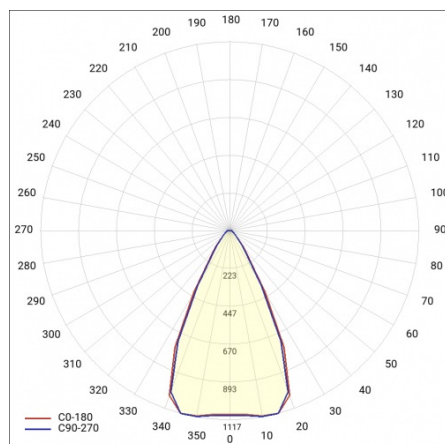

EXPO ADJUST 2700LM DALI ZOOM 22-55° NOIR 830 36W

FICHE DÉTAILLÉE DE PRODUIT

TABLEAU DES PARAMÈTRES TECHNIQUES

Référence:	482434	Matériau du corps:	aluminium
Puissance nominale du luminaire [W]:	36	Matériel optique:	PC
EAN:	5905963482434	Couleur du corps:	noir
Flux lumineux du luminaire [lm]:	2700	Optique:	lentille
Source de lumière:	COB	Réglage de l'angle d'inclinaison [°]:	oui; 22-55°
Température de couleur [K]:	3000	Dimensions (H/L/P/S) [mm]:	260/185/95
Puissance nominale [W]:	33.50	DIMM DALI:	oui
Tension d'alimentation nominale [V]:	220 – 240	Degré d'étanchéité:	IP20
Fréquence [Hz]:	50 - 60	Température de travail [° C]:	de -20 à +25
Efficacité lumineuse du luminaire [lm / W]:	75	La gestion:	DALI
Classe de protection:	II	Poids net [kg]:	0.660
Indice de rendu des couleurs (Ra):	>80	Type de diffusion:	symétrique
SDMC:	≤ 3	Matériau de l'anneau:	czarny
Angle d'éclairage [°]:	22-55	Dimensions de montage [mm]:	260
Méthode de montage:	rail triphasée	Dimensions de l'emballage multiple (H / L / P) [mm]:	260/260/87
Classe énergétique:	G	Garantie [ans]:	5
Protection contre les surtensions [kV]:	1	Certificat CE:	214/2023
Matériau du diffuseur:	PC	Instructions d'installation:	Download PDF
Type de diffuseur:	clair	Plik LDT:	Download
Couleur du diffuseur:	transparent		

COURBES LÉGÈRES

Date de création de la carte: 02 janvier 2025

Le fabricant se réserve le droit d'apporter des modifications au cours de l'amélioration du produit ainsi que des modifications de conception ou de modernisation du produit présenté. La fiche technique du produit n'est pas une offre commerciale * La tolérance des paramètres est de +/- 10 %

Ce produit est soumis aux règles de recyclage des équipements électriques et électroniques

Certificat CE - Nr: 214/2023

Lena Lighting S.A.
ul. Kórnicka 52, 63-000 Środa Wielkopolska
tel. +48 61 28 60 333 (Pn-Pt, 8-16), e-mail: hello@lenalighting.pl, www.lenalighting.pl

côté 2/2