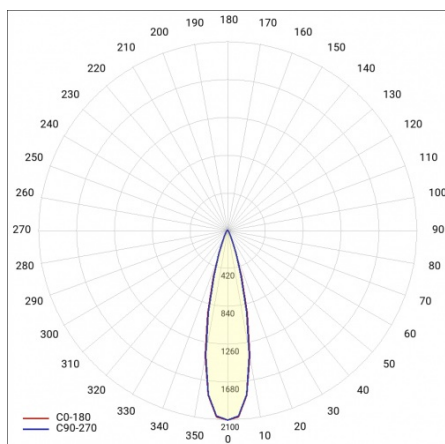

EXPO ADJUST 2600LM 36° BOX BLANC 840 24W

FICHE DÉTAILLÉE DE PRODUIT

TABLEAU DES PARAMÈTRES TECHNIQUES

Référence:	481734	Couleur du diffuseur:	transparent
Puissance nominale du luminaire [W]:	24	Matériau du corps:	aluminium. boîtier ABS
EAN:	5905963481734	Matériel optique:	PC
Flux lumineux du luminaire [lm]:	2600	Couleur du corps:	blanc
Source de lumière:	COB	Optique:	lentille
Température de couleur [K]:	4000	Réglage de l'angle d'inclinaison [°]:	non; 36°
Puissance nominale [W]:	21	Dimensions (H/L/P/S) [mm]:	225/213/95
Tension d'alimentation nominale [V]:	220 – 240	Degré d'étanchéité:	IP20
Fréquence [Hz]:	50 - 60	Température de travail [° C]:	de -20 à +25
Efficacité lumineuse du luminaire [lm / W]:	109	Poids net [kg]:	0.730
Classe de protection:	I	Type de diffusion:	symétrique
Indice de rendu des couleurs (Ra):	>80	Matériau de l'anneau:	blanc
SDMC:	≤ 3	Dimensions de montage [mm]:	225
Angle d'éclairage [°]:	36	Dimensions de l'emballage multiple (H / L / P) [mm]:	225/195/101
Méthode de montage:	rail triphasée	Garantie [ans]:	5
Classe énergétique:	G	Certificat CE:	214/2023
Protection contre les surtensions [kV]:	1	Instructions d'installation:	Download PDF
Matériau du diffuseur:	PC	Plik LDT:	Download
Type de diffuseur:	clair		

COURBES LÉGÈRES

Date de création de la carte: 02 janvier 2025

Le fabricant se réserve le droit d'apporter des modifications au cours de l'amélioration du produit ainsi que des modifications de conception ou de modernisation du produit présenté. La fiche technique du produit n'est pas une offre commerciale * La tolérance des paramètres est de +/- 10 %

Ce produit est soumis aux règles de recyclage des équipements électriques et électroniques

Certificat CE - Nr: 214/2023

Lena Lighting S.A.
ul. Kórnicka 52, 63-000 Środa Wielkopolska
tel. +48 61 28 60 333 (Pn-Pt, 8-16), e-mail: hello@lenalighting.pl, www.lenalighting.pl

côté 2/2