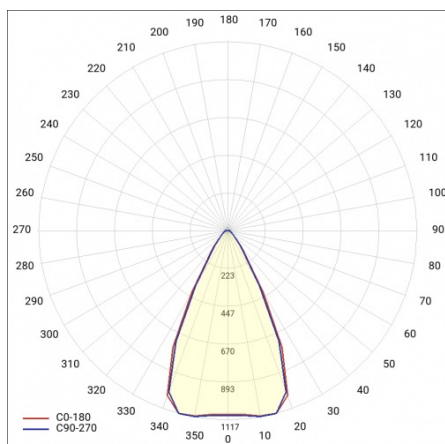

EXPO ADJUST 2450LM ZOOM 22-55° BOX NOIR 840 31W

FICHE DÉTAILLÉE DE PRODUIT

TABLEAU DES PARAMÈTRES TECHNIQUES

Référence:	481642	Couleur du diffuseur:	transparent
Puissance nominale du luminaire [W]:	31	Matériau du corps:	aluminium. boîtier ABS
EAN:	5905963481642	Matériel optique:	PC
Flux lumineux du luminaire [lm]:	2450	Couleur du corps:	noir
Source de lumière:	COB	Optique:	lentille
Température de couleur [K]:	4000	Réglage de l'angle d'inclinaison [°]:	oui; 22-55°
Puissance nominale [W]:	29	Dimensions (H/L/P/S) [mm]:	225/213/95
Tension d'alimentation nominale [V]:	220 - 240	Degré d'étanchéité:	IP20
Fréquence [Hz]:	50 - 60	Température de travail [° C]:	de -20 à +25
Efficacité lumineuse du luminaire [lm / W]:	80	Poids net [kg]:	0.730
Classe de protection:	I	Type de diffusion:	symétrique
Indice de rendu des couleurs (Ra):	>80	Matériau de l'anneau:	czarny
SDMC:	≤ 3	Dimensions de montage [mm]:	225
Angle d'éclairage [°]:	22-55	Dimensions de l'emballage multiple (H / L / P) [mm]:	225/195/101
Méthode de montage:	rail triphasée	Garantie [ans]:	5
Classe énergétique:	G	Certificat CE:	214/2023
Protection contre les surtensions [kV]:	1	Instructions d'installation:	Download PDF
Matériau du diffuseur:	PC	Plik LDT:	Download
Type de diffuseur:	clair		

COURBES LÉGÈRES

Date de création de la carte: 02 janvier 2025

Le fabricant se réserve le droit d'apporter des modifications au cours de l'amélioration du produit ainsi que des modifications de conception ou de modernisation du produit présenté. La fiche technique du produit n'est pas une offre commerciale * La tolérance des paramètres est de +/- 10 %

Ce produit est soumis aux règles de recyclage des équipements électriques et électroniques

Certificat CE - Nr: 214/2023

Lena Lighting S.A.
ul. Kórnicka 52, 63-000 Środa Wielkopolska
tel. +48 61 28 60 333 (Pn-Pt, 8-16), e-mail: hello@lenalighting.pl, www.lenalighting.pl

côté 2/2