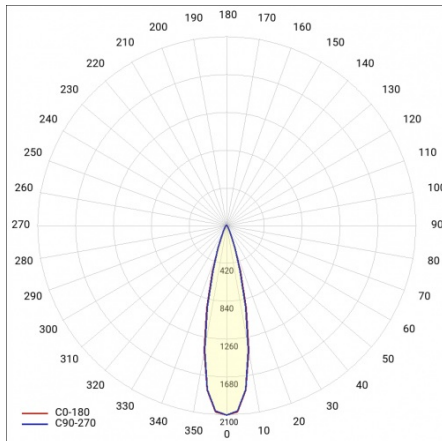

EXPO ADJUST 2200LM 36° BOX BLANC 840 20W

FICHE DÉTAILLÉE DE PRODUIT

TABLEAU DES PARAMÈTRES TECHNIQUES

Référence:	481741	Couleur du diffuseur:	transparent
Puissance nominale du luminaire [W]:	20	Matériau du corps:	aluminium. boîtier ABS
EAN:	5905963481741	Matériel optique:	PC
Flux lumineux du luminaire [lm]:	2200	Couleur du corps:	blanc
Source de lumière:	COB	Optique:	lentille
Température de couleur [K]:	4000	Réglage de l'angle d'inclinaison [°]:	non; 36°
Puissance nominale [W]:	17.50	Dimensions (H/L/P/S) [mm]:	225/213/95
Tension d'alimentation nominale [V]:	220 – 240	Degré d'étanchéité:	IP20
Fréquence [Hz]:	50 - 60	Température de travail [° C]:	de -20 à +25
Efficacité lumineuse du luminaire [lm / W]:	110	Poids net [kg]:	0.730
Classe de protection:	I	Type de diffusion:	symétrique
Indice de rendu des couleurs (Ra):	>80	Matériau de l'anneau:	blanc
SDMC:	≤ 3	Dimensions de montage [mm]:	225
Angle d'éclairage [°]:	36	Dimensions de l'emballage multiple (H / L / P) [mm]:	225/195/101
Méthode de montage:	rail triphasée	Garantie [ans]:	5
Classe énergétique:	G	Certificat CE:	214/2023
Protection contre les surtensions [kV]:	1	Instructions d'installation:	Download PDF
Matériau du diffuseur:	PC	Plik LDT:	Download
Type de diffuseur:	clair		

COURBES LÉGÈRES

Date de création de la carte: 02 janvier 2025

Le fabricant se réserve le droit d'apporter des modifications au cours de l'amélioration du produit ainsi que des modifications de conception ou de modernisation du produit présenté. La fiche technique du produit n'est pas une offre commerciale * La tolérance des paramètres est de +/- 10 %

Ce produit est soumis aux règles de recyclage des équipements électriques et électroniques

Certificat CE - Nr: 214/2023

Lena Lighting S.A.
ul. Kórnicka 52, 63-000 Środa Wielkopolska
tel. +48 61 28 60 333 (Pn-Pt, 8-16), e-mail: hello@lenalighting.pl, www.lenalighting.pl

côté 2/2