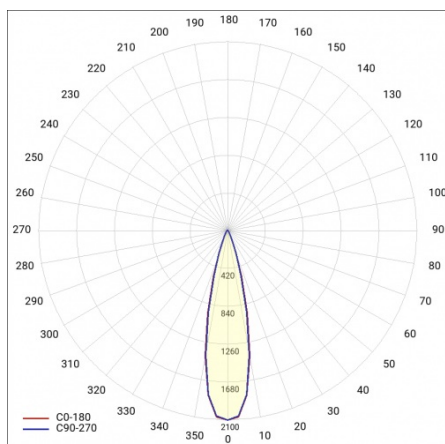

EXPO ADJUST 2500LM 36° BOX NOIR 840 24W

FICHE DÉTAILLÉE DE PRODUIT

TABLEAU DES PARAMÈTRES TECHNIQUES

Référence:	481796	Couleur du diffuseur:	transparent
Puissance nominale du luminaire [W]:	24	Matériau du corps:	aluminium. boîtier ABS
EAN:	5905963481796	Matériel optique:	PC
Flux lumineux du luminaire [lm]:	2500	Couleur du corps:	noir
Source de lumière:	COB	Optique:	lentille
Température de couleur [K]:	4000	Réglage de l'angle d'inclinaison [°]:	non; 36°
Puissance nominale [W]:	21	Dimensions (H/L/P/S) [mm]:	225/213/95
Tension d'alimentation nominale [V]:	220 – 240	Degré d'étanchéité:	IP20
Fréquence [Hz]:	50 - 60	Température de travail [° C]:	de -20 à +25
Efficacité lumineuse du luminaire [lm / W]:	105	Poids net [kg]:	0.730
Classe de protection:	I	Type de diffusion:	symétrique
Indice de rendu des couleurs (Ra):	>80	Matériau de l'anneau:	czarny
SDMC:	≤ 3	Dimensions de montage [mm]:	225
Angle d'éclairage [°]:	36	Dimensions de l'emballage multiple (H / L / P) [mm]:	225/195/101
Méthode de montage:	rail triphasée	Garantie [ans]:	5
Classe énergétique:	G	Certificat CE:	214/2023
Protection contre les surtensions [kV]:	1	Instructions d'installation:	Download PDF
Matériau du diffuseur:	PC	Plik LDT:	Download
Type de diffuseur:	clair		

COURBES LÉGÈRES

Date de création de la carte: 02 janvier 2025

Le fabricant se réserve le droit d'apporter des modifications au cours de l'amélioration du produit ainsi que des modifications de conception ou de modernisation du produit présenté. La fiche technique du produit n'est pas une offre commerciale * La tolérance des paramètres est de +/- 10 %

Ce produit est soumis aux règles de recyclage des équipements électriques et électroniques

Certificat CE - Nr: 214/2023

Lena Lighting S.A.
ul. Kórnicka 52, 63-000 Środa Wielkopolska
tel. +48 61 28 60 333 (Pn-Pt, 8-16), e-mail: hello@lenalighting.pl, www.lenalighting.pl

côté 2/2