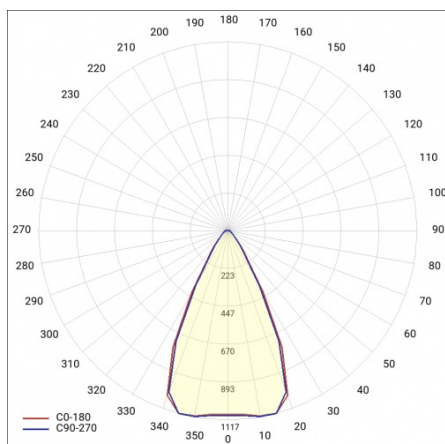

EXPO ADJUST 2350LM ZOOM 22-55° BOX BLANC 830 24W

FICHE DÉTAILLÉE DE PRODUIT

TABLEAU DES PARAMÈTRES TECHNIQUES

Référence:	482328	Couleur du diffuseur:	transparent
Puissance nominale du luminaire [W]:	24	Matériau du corps:	aluminium. boîtier ABS
EAN:	5905963482328	Matériel optique:	PC
Flux lumineux du luminaire [lm]:	2350	Couleur du corps:	blanc
Source de lumière:	COB	Optique:	lentille
Température de couleur [K]:	3000	Réglage de l'angle d'inclinaison [°]:	oui; 22-55°
Puissance nominale [W]:	21	Dimensions (H/L/P/S) [mm]:	225/213/95
Tension d'alimentation nominale [V]:	220 – 240	Degré d'étanchéité:	IP20
Fréquence [Hz]:	50 - 60	Température de travail [° C]:	de -20 à +25
Efficacité lumineuse du luminaire [lm / W]:	98	Poids net [kg]:	0.730
Classe de protection:	I	Type de diffusion:	symétrique
Indice de rendu des couleurs (Ra):	>80	Matériau de l'anneau:	blanc
SDMC:	≤ 3	Dimensions de montage [mm]:	225
Angle d'éclairage [°]:	22-55	Dimensions de l'emballage multiple (H / L / P) [mm]:	225/195/101
Méthode de montage:	rail triphasée	Garantie [ans]:	5
Classe énergétique:	G	Certificat CE:	214/2023
Protection contre les surtensions [kV]:	1	Instructions d'installation:	Download PDF
Matériau du diffuseur:	PC	Plik LDT:	Download
Type de diffuseur:	clair		

COURBES LÉGÈRES

Date de création de la carte: 02 janvier 2025

Le fabricant se réserve le droit d'apporter des modifications au cours de l'amélioration du produit ainsi que des modifications de conception ou de modernisation du produit présenté. La fiche technique du produit n'est pas une offre commerciale * La tolérance des paramètres est de +/- 10 %

Ce produit est soumis aux règles de recyclage des équipements électriques et électroniques

Certificat CE - Nr: 214/2023

Lena Lighting S.A.
ul. Kórnicka 52, 63-000 Środa Wielkopolska
tel. +48 61 28 60 333 (Pn-Pt, 8-16), e-mail: hello@lenalighting.pl, www.lenalighting.pl

côté 2/2