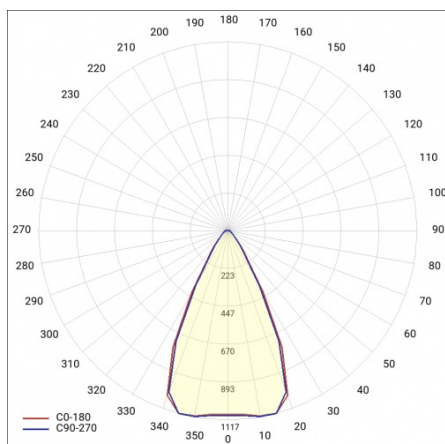

EXPO ADJUST 2200LM ZOOM 22-55° BOX BLANC 930 23W

FICHE DÉTAILLÉE DE PRODUIT

TABLEAU DES PARAMÈTRES TECHNIQUES

Référence:	482045	Couleur du diffuseur:	transparent
Puissance nominale du luminaire [W]:	23	Matériau du corps:	aluminium. boîtier ABS
EAN:	5905963482045	Matériel optique:	PC
Flux lumineux du luminaire [lm]:	2200	Couleur du corps:	blanc
Source de lumière:	COB	Optique:	lentille
Température de couleur [K]:	3000	Réglage de l'angle d'inclinaison [°]:	oui; 22-55°
Puissance nominale [W]:	21	Dimensions (H/L/P/S) [mm]:	225/213/95
Tension d'alimentation nominale [V]:	220 – 240	Degré d'étanchéité:	IP20
Fréquence [Hz]:	50 - 60	Température de travail [° C]:	de -20 à +25
Efficacité lumineuse du luminaire [lm / W]:	96	Poids net [kg]:	0.730
Classe de protection:	I	Type de diffusion:	symétrique
Indice de rendu des couleurs (Ra):	>90	Matériau de l'anneau:	blanc
SDMC:	≤ 3	Dimensions de montage [mm]:	225
Angle d'éclairage [°]:	22-55	Dimensions de l'emballage multiple (H / L / P) [mm]:	225/195/101
Méthode de montage:	rail triphasée	Garantie [ans]:	5
Classe énergétique:	G	Certificat CE:	214/2023
Protection contre les surtensions [kV]:	1	Instructions d'installation:	Download PDF
Matériau du diffuseur:	PC	Plik LDT:	Download
Type de diffuseur:	clair		

COURBES LÉGÈRES

Date de création de la carte: 02 janvier 2025

Le fabricant se réserve le droit d'apporter des modifications au cours de l'amélioration du produit ainsi que des modifications de conception ou de modernisation du produit présenté. La fiche technique du produit n'est pas une offre commerciale * La tolérance des paramètres est de +/- 10 %

Ce produit est soumis aux règles de recyclage des équipements électriques et électroniques

Certificat CE - Nr: 214/2023

Lena Lighting S.A.
ul. Kórnicka 52, 63-000 Środa Wielkopolska
tel. +48 61 28 60 333 (Pn-Pt, 8-16), e-mail: hello@lenalighting.pl, www.lenalighting.pl

côté 2/2