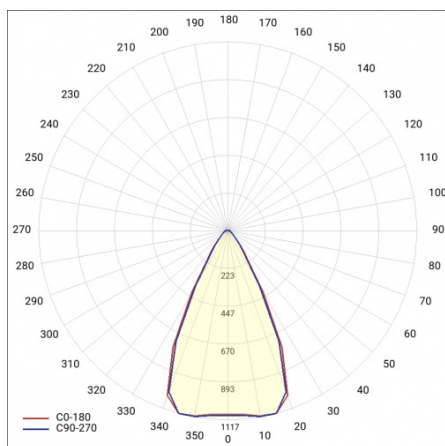

EXPO ADJUST 2100LM ZOOM 22-55° BOX NOIR 840 24W

FICHE DÉTAILLÉE DE PRODUIT

TABLEAU DES PARAMÈTRES TECHNIQUES

Référence:	481659	Couleur du diffuseur:	transparent
Puissance nominale du luminaire [W]:	24	Matériau du corps:	aluminium. boîtier ABS
EAN:	5905963481659	Matériel optique:	PC
Flux lumineux du luminaire [lm]:	2100	Couleur du corps:	noir
Source de lumière:	COB	Optique:	lentille
Température de couleur [K]:	4000	Réglage de l'angle d'inclinaison [°]:	oui; 22-55°
Puissance nominale [W]:	21	Dimensions (H/L/P/S) [mm]:	225/213/95
Tension d'alimentation nominale [V]:	220 – 240	Degré d'étanchéité:	IP20
Fréquence [Hz]:	50 - 60	Température de travail [° C]:	de -20 à +25
Efficacité lumineuse du luminaire [lm / W]:	88	Poids net [kg]:	0.730
Classe de protection:	I	Type de diffusion:	symétrique
Indice de rendu des couleurs (Ra):	>80	Matériau de l'anneau:	czarny
SDMC:	≤ 3	Dimensions de montage [mm]:	225
Angle d'éclairage [°]:	22-55	Dimensions de l'emballage multiple (H / L / P) [mm]:	225/195/101
Méthode de montage:	rail triphasée	Garantie [ans]:	5
Classe énergétique:	G	Certificat CE:	214/2023
Protection contre les surtensions [kV]:	1	Instructions d'installation:	Download PDF
Matériau du diffuseur:	PC	Plik LDT:	Download
Type de diffuseur:	clair		

COURBES LÉGÈRES

Date de création de la carte: 02 janvier 2025

Le fabricant se réserve le droit d'apporter des modifications au cours de l'amélioration du produit ainsi que des modifications de conception ou de modernisation du produit présenté. La fiche technique du produit n'est pas une offre commerciale * La tolérance des paramètres est de +/- 10 %

Ce produit est soumis aux règles de recyclage des équipements électriques et électroniques

Certificat CE - Nr: 214/2023

Lena Lighting S.A.
ul. Kórnicka 52, 63-000 Środa Wielkopolska
tel. +48 61 28 60 333 (Pn-Pt, 8-16), e-mail: hello@lenalighting.pl, www.lenalighting.pl

côté 2/2