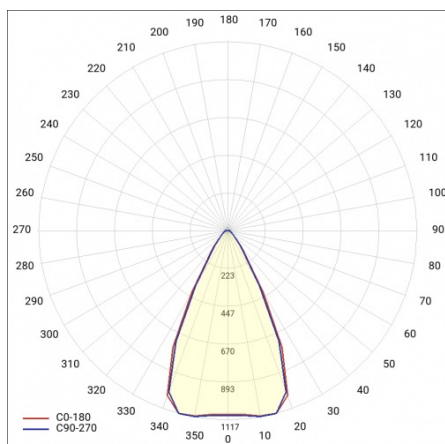

EXPO ADJUST 1900LM ZOOM 22-55° BOX BLANC 930 19W

FICHE DÉTAILLÉE DE PRODUIT

TABLEAU DES PARAMÈTRES TECHNIQUES

Référence:	482052	Couleur du diffuseur:	transparent
Puissance nominale du luminaire [W]:	19	Matériau du corps:	aluminium. boîtier ABS
EAN:	5905963482052	Matériel optique:	PC
Flux lumineux du luminaire [lm]:	1900	Couleur du corps:	blanc
Source de lumière:	COB	Optique:	lentille
Température de couleur [K]:	3000	Réglage de l'angle d'inclinaison [°]:	oui; 22-55°
Puissance nominale [W]:	17.50	Dimensions (H/L/P/S) [mm]:	225/213/95
Tension d'alimentation nominale [V]:	220 – 240	Degré d'étanchéité:	IP20
Fréquence [Hz]:	50 - 60	Température de travail [° C]:	de -20 à +25
Efficacité lumineuse du luminaire [lm / W]:	100	Poids net [kg]:	0.730
Classe de protection:	I	Type de diffusion:	symétrique
Indice de rendu des couleurs (Ra):	>90	Matériau de l'anneau:	blanc
SDMC:	≤ 3	Dimensions de montage [mm]:	225
Angle d'éclairage [°]:	22-55	Dimensions de l'emballage multiple (H / L / P) [mm]:	225/195/101
Méthode de montage:	rail triphasée	Garantie [ans]:	5
Classe énergétique:	G	Certificat CE:	214/2023
Protection contre les surtensions [kV]:	1	Instructions d'installation:	Download PDF
Matériau du diffuseur:	PC	Plik LDT:	Download
Type de diffuseur:	clair		

COURBES LÉGÈRES

Date de création de la carte: 02 janvier 2025

Le fabricant se réserve le droit d'apporter des modifications au cours de l'amélioration du produit ainsi que des modifications de conception ou de modernisation du produit présenté. La fiche technique du produit n'est pas une offre commerciale * La tolérance des paramètres est de +/- 10 %

Ce produit est soumis aux règles de recyclage des équipements électriques et électroniques

Certificat CE - Nr: 214/2023

Lena Lighting S.A.
ul. Kórnicka 52, 63-000 Środa Wielkopolska
tel. +48 61 28 60 333 (Pn-Pt, 8-16), e-mail: hello@lenalighting.pl, www.lenalighting.pl

côté 2/2