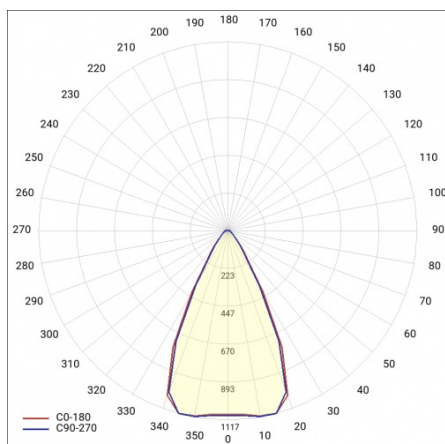

EXPO ADJUST 2000LM ZOOM 22-55° BOX NOIR 930 23W

FICHE DÉTAILLÉE DE PRODUIT

TABLEAU DES PARAMÈTRES TECHNIQUES

Référence:	482106	Couleur du diffuseur:	transparent
Puissance nominale du luminaire [W]:	23	Matériau du corps:	aluminium. boîtier ABS
EAN:	5905963482106	Matériel optique:	PC
Flux lumineux du luminaire [lm]:	2000	Couleur du corps:	noir
Source de lumière:	COB	Optique:	lentille
Température de couleur [K]:	3000	Réglage de l'angle d'inclinaison [°]:	oui; 22-55°
Puissance nominale [W]:	21	Dimensions (H/L/P/S) [mm]:	225/213/95
Tension d'alimentation nominale [V]:	220 – 240	Degré d'étanchéité:	IP20
Fréquence [Hz]:	50 - 60	Température de travail [° C]:	de -20 à +25
Efficacité lumineuse du luminaire [lm / W]:	87	Poids net [kg]:	0.730
Classe de protection:	I	Type de diffusion:	symétrique
Indice de rendu des couleurs (Ra):	>90	Matériau de l'anneau:	czarny
SDMC:	≤ 3	Dimensions de montage [mm]:	225
Angle d'éclairage [°]:	22-55	Dimensions de l'emballage multiple (H / L / P) [mm]:	225/195/101
Méthode de montage:	rail triphasée	Garantie [ans]:	5
Classe énergétique:	G	Certificat CE:	214/2023
Protection contre les surtensions [kV]:	1	Instructions d'installation:	Download PDF
Matériau du diffuseur:	PC	Plik LDT:	Download
Type de diffuseur:	clair		

COURBES LÉGÈRES

Date de création de la carte: 02 janvier 2025

Le fabricant se réserve le droit d'apporter des modifications au cours de l'amélioration du produit ainsi que des modifications de conception ou de modernisation du produit présenté. La fiche technique du produit n'est pas une offre commerciale * La tolérance des paramètres est de +/- 10 %

Ce produit est soumis aux règles de recyclage des équipements électriques et électroniques

Certificat CE - Nr: 214/2023

Lena Lighting S.A.
ul. Kórnicka 52, 63-000 Środa Wielkopolska
tel. +48 61 28 60 333 (Pn-Pt, 8-16), e-mail: hello@lenalighting.pl, www.lenalighting.pl

côté 2/2