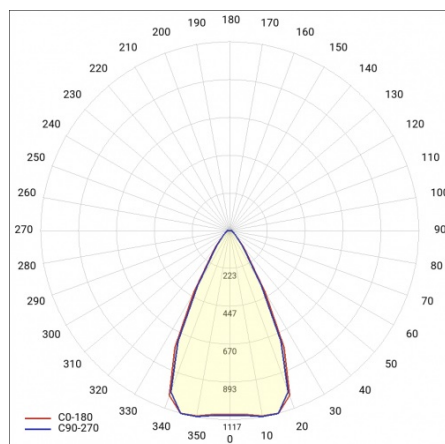

EXPO ADJUST 3250LM ZOOM 22-55° BOX WEISS 840 36W

DETAILIERTE PRODUKTKARTE

TABLE TECHNISCHE PARAMETER

Index:	481574	Farbe Diffusor:	transparent
Nennleistung der Leuchte [W]:	36	Material Gehäuse:	aluminium. ABS-Box
EAN:	5905963481574	Material Optik:	PC
Lichtstrom [lm]:	3250	Farbe Gehäuse:	weiss
Lichtquelle:	COB	Optik:	Linse
Farbtemperatur [K]:	4000	Einstellung des Neigungswinkels [°]:	ja; 22-55°
Leistung [W]:	33.50	Abmessungen (H/B/T/H) [mm]:	225/213/95
Versorgungsspannung [V]:	220 – 240	IP-Schutzart:	IP20
Frequenz:	50 - 60	Betriebstemperatur [°C]:	von -20 bis +25
Lichtausbeute [lm/W]:	91	Eigengewicht [kg]:	0.730
Schutzklasse:	I	Verteilungstyp:	symmetrisch
Farb- wiedergabe- index:	>80	Material Ring:	Biały
SDCM:	≤ 3	Einbaumaße [mm]:	225
Abstrahl- winkel [°]:	22-55	Abmessungen der Großbox (H/B/D) [mm]:	225/195/101
Montage:	zur Stromschiene	Garantie [Jahre]:	5
Energieeffizienzklasse:	G	CE-Zertifikat:	214/2023
Überspannungsschutz [kV]:	1	Anleitung:	Download PDF
Material Diffusor:	PC	Plik LDT:	Download
Typ Diffusor:	klar		

LIGHT CURVES

Erstellungsdatum der Karte: 02 Januar 2025

Der Hersteller behält sich das Recht vor, Produktverbesserungen und Designänderungen oder Modernisierung in den Produkten vorzunehmen. * Parametertoleranz beträgt +/- 10 %Das Produktdatenblatt ist kein kommerzielles Angebot.

Dieses Produkt unterliegt dem Recycling von elektrischen und elektronischen Geräten(WEEE)

Zertifikat CE - Nr: 214/2023

Lena Lighting S.A.
ul. Kórnicka 52, 63-000 Środa Wielkopolska
tel. +48 61 28 60 333 (Pn-Pt, 8-16), e-mail: hello@lenalighting.pl, www.lenalighting.pl