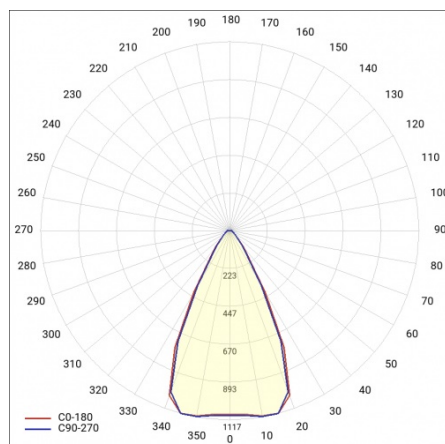

EXPO ADJUST 2450LM ZOOM 22-55° BOX WEISS 840 24W

DETAILIERTE PRODUKTKARTE

TABLE TECHNISCHE PARAMETER

Index:	481598	Farbe Diffusor:	transparent
Nennleistung der Leuchte [W]:	24	Material Gehäuse:	aluminium. ABS-Box
EAN:	5905963481598	Material Optik:	PC
Lichtstrom [lm]:	2450	Farbe Gehäuse:	weiss
Lichtquelle:	COB	Optik:	Linse
Farbtemperatur [K]:	4000	Einstellung des Neigungswinkels [°]:	ja; 22-55°
Leistung [W]:	21	Abmessungen (H/B/T/H) [mm]:	225/213/95
Versorgungsspannung [V]:	220 – 240	IP-Schutzart:	IP20
Frequenz:	50 - 60	Betriebstemperatur [°C]:	von -20 bis +25
Lichtausbeute [lm/W]:	103	Eigengewicht [kg]:	0.730
Schutzklasse:	I	Verteilungstyp:	symmetrisch
Farb- wiedergabe- index:	>80	Material Ring:	Biały
SDCM:	≤ 3	Einbaumaße [mm]:	225
Abstrahl- winkel [°]:	22-55	Abmessungen der Großbox (H/B/D) [mm]:	225/195/101
Montage:	zur Stromschiene	Garantie [Jahre]:	5
Energieeffizienzklasse:	G	CE-Zertifikat:	214/2023
Überspannungsschutz [kV]:	1	Anleitung:	Download PDF
Material Diffusor:	PC	Plik LDT:	Download
Typ Diffusor:	klar		

LIGHT CURVES

Erstellungsdatum der Karte: 02 Januar 2025

Der Hersteller behält sich das Recht vor, Produktverbesserungen und Designänderungen oder Modernisierung in den Produkten vorzunehmen. * Parametertoleranz beträgt +/- 10 %Das Produktdatenblatt ist kein kommerzielles Angebot.

Dieses Produkt unterliegt dem Recycling von elektrischen und elektronischen Geräten(WEEE)

Zertifikat CE - Nr: 214/2023

Lena Lighting S.A.
ul. Kórnicka 52, 63-000 Środa Wielkopolska
tel. +48 61 28 60 333 (Pn-Pt, 8-16), e-mail: hello@lenalighting.pl, www.lenalighting.pl