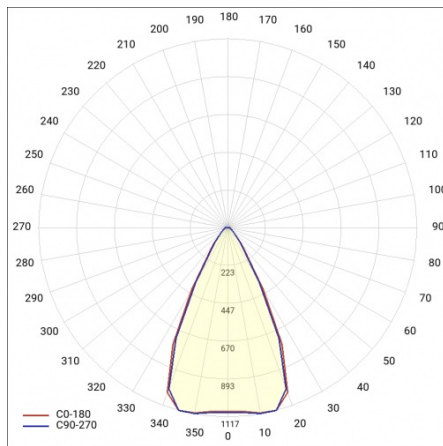

EXPO ADJUST LED 2800LM ZOOM 22-55° BOX WEISS 940 37W

DETAILLIERTE PRODUKTKARTE

TABLE TECHNISCHE PARAMETER

Index:	481291	Farbe Diffusor:	transparent
Nennleistung der Leuchte [W]:	37	Material Gehäuse:	aluminium. ABS-Box
EAN:	5905963481291	Material Optik:	PC
Lichtstrom [lm]:	2800	Farbe Gehäuse:	weiss
Lichtquelle:	COB	Optik:	Linse
Farbtemperatur [K]:	4000	Einstellung des Neigungswinkels [°]:	ja; 22-55°
Leistung [W]:	33.50	Abmessungen (H/B/T/H) [mm]:	225/213/95
Versorgungsspannung [V]:	220 - 240	IP-Schutzart:	IP20
Frequenz:	50 - 60	Betriebstemperatur [°C]:	25
Lichtausbeute [lm/W]:	76	Eigengewicht [kg]:	0.730
Schutzklasse:	I	Verteilungstyp:	symmetrisch
Farb- wiedergabe- index:	>90	Garantie [Jahre]:	5
SDCM:	≤ 3	CE-Zertifikat:	214/2023
Abstrahl- winkel [°]:	22-55	Anleitung:	Download PDF
Montage:	zur Stromschiene	Plik LDT:	Download
Material Diffusor:	PC		
Typ Diffusor:	klar		

LIGHT CURVES

Erstellungsdatum der Karte: 02 Januar 2025

Der Hersteller behält sich das Recht vor, Produktverbesserungen und Designänderungen oder Modernisierung in den Produkten vorzunehmen. * Parametertoleranz beträgt +/- 10 %Das Produktdatenblatt ist kein kommerzielles Angebot.

Dieses Produkt unterliegt dem Recycling von elektrischen und elektronischen Geräten(WEEE)

Zertifikat CE - Nr: 214/2023

Lena Lighting S.A.
ul. Kórnicka 52, 63-000 Środa Wielkopolska
tel. +48 61 28 60 333 (Pn-Pt, 8-16), e-mail: hello@lenalighting.pl, www.lenalighting.pl