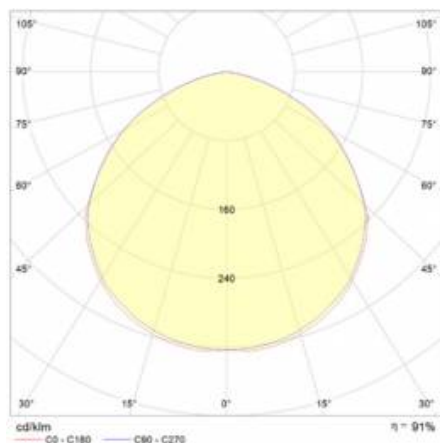

QUEST 2 LED L 25100LM I CL. IP66 730 SP10KV (210W)

FICHE DÉTAILLÉE DE PRODUIT

TABLEAU DES PARAMÈTRES TECHNIQUES

Puissance nominale du luminaire [W]:	210	Version:	L
Référence:	696022	Dimensions (H/L/P/S) [mm]:	415/424/37
EAN:	5905963696022	Résistance aux chocs:	IK09
Température de couleur [K]:	3000	Degré d'étanchéité:	IP66
Source de lumière:	Module LED	Méthode de montage:	en saillie
Flux lumineux du luminaire [lm]:	25100	Température de travail [° C]:	de -20 à +35
Tension d'alimentation nominale [V]:	220 - 240	Surface latérale (SCx) [m2]:	0.180
Fréquence [Hz]:	50 - 60	Poids net [kg]:	5.200
Efficacité lumineuse du luminaire [lm / W]:	120	Garantie [ans]:	5
Classe énergétique:	D	Durée de vie de la LED L70B50 [h]:	118000
Classe de protection:	I	Durée de vie de la LED L80B20 [h]:	74000
Indice de rendu des couleurs (Ra):	>70	Durée de vie de la LED L90B10 [h]:	37000
SDMC:	≤ 5	Câble - longueur [m]:	0.90
Angle d'éclairage [°]:	120	Accessoires supplémentaires:	grille de protection, support de poteau, montage mural
Type de diffusion:	symétrique 120°	Mark D:	oui
Protection contre les surtensions [kV]:	10	Le nombre d'unités de mise en œuvre:	2
Matériau du diffuseur:	verre	Garantie [années]:	5
Type de diffuseur:	transparent	Certificat CE:	86/2021
Matériau du corps:	aluminium	Certificat PZH:	B-BK-60212-0480/21
Couleur du corps:	RAL 7016	Instructions d'installation:	Download PDF

COURBES LÉGÈRES