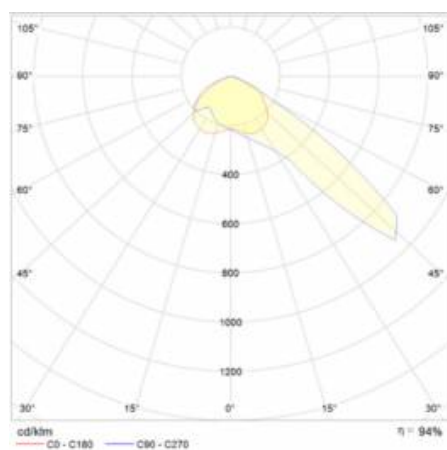

QUEST 2 LED L ASN 24450LMI SCHUTZKLASSE IP66 730 SP10KV (210W)

DETAILLIERTE PRODUKTKARTE

TABLE TECHNISCHE PARAMETER

Index:	696060	Version:	L
EAN:	5905963696060	Abmessungen (H/B/T/H) [mm]:	415/424/37
Nennleistung der Leuchte [W]:	210	IK-Stoßfestigkeitsgrad:	IK09
Versorgungsspannung [V]:	220 - 240	IP-Schutzart:	IP66
Frequenz:	50 - 60	Montage:	Anbau
Lichtstrom [lm]:	24450	Betriebstemperatur [°C]:	von -20 bis +35
Lichtausbeute [lm/W]:	117	Seitenfläche (SCx) [m2]:	0.180
Energieeffizienzklasse:	D	Eigengewicht [kg]:	5.200
Schutzklasse:	I	Garantie [Jahre]:	5
Farbtemperatur [K]:	3000	Lebensdauer LED L70B50 [h]:	118000
Farb- wiedergabe- index:	>70	Lebensdauer LED L80B20 [h]:	74000
SDCM:	≤ 5	Lebensdauer LED L90B10 [h]:	37000
Abstrahl- winkel [°]:	ASN	Kabellänge [m]:	0.90
Verteilungstyp:	asymmetrisch ASN	D - Zeichen:	ja
Überspannungsschutz [kV]:	10	Zusätzliches Zubehör:	Schutzgitter, Masthalterung, Wandhalterung
Material Diffusor:	Glas	Die Anzahl der Geräteeinheiten:	2
Typ Diffusor:	transparent	Garantie [Jahren]:	5
Material Optik:	PC	CE-Zertifikat:	86/2021
Optik:	Linse	PZH-Zertifikat:	B-BK-60212-0480/21
Material Gehäuse:	aluminium	Anleitung:	Download PDF
Farbe Gehäuse:	RAL 7016		

LIGHT CURVES