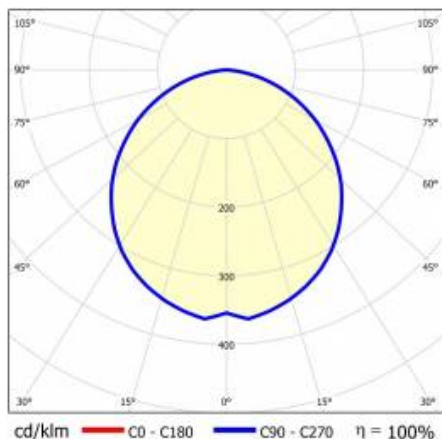

BARIS 52 LED N 2263MM 3800LM 840 IP44 I CL. PLX NOIR 32W SINGLE

FICHE DÉTAILLÉE DE PRODUIT

TABLEAU DES PARAMÈTRES TECHNIQUES

Référence:	461958	Matériau du corps:	aluminium
EAN:	5905963461958	Couleur du corps:	noir
Source de lumière:	Module LED	Dimensions (H/L/P/S) [mm]:	2263/69/52
Puissance nominale du luminaire [W]:	32	Résistance aux chocs:	IK06
Flux lumineux du luminaire [lm]:	3800	Degré d'étanchéité:	IP44
Tension d'alimentation nominale [V]:	220 - 240	Méthode de montage:	en saillie
Fréquence [Hz]:	50 - 60	Température de travail [° C]:	de -25 à +35
Efficacité lumineuse du luminaire [lm / W]:	122	Poids net [kg]:	2.600
Classe énergétique:	D	Sécurité photobiologique:	groupe de risque 1 (faible risque)
Classe de protection:	I	Catégorie d'application:	éclairage de bureau
Température de couleur [K]:	4000	Garantie [ans]:	5
Indice de rendu des couleurs (Ra) >:	80	Certificat CE:	233/2023
SDMC:	3	Certificat ENEC:	PL BBJ/006/2022/M1
Durée de vie de la LED L70B50 [h]:	111500	Certificat PZH:	B-BK-60112-0357/2023
Durée de vie de la LED L80B10 [h]:	70400	Instructions d'installation:	Download PDF
Durée de vie de la LED L90B10 [h]:	34000	Déclaration Environnementale (FEP):	852/2025
Matériau du diffuseur:	PC	Certificat ISO:	9001:2015, 14001:2015, 45001:2018, 50001:2018
Type de diffuseur:	OPALE	Pliq LDT:	Download
Couleur du diffuseur:	laitier		

COURBES LÉGÈRES