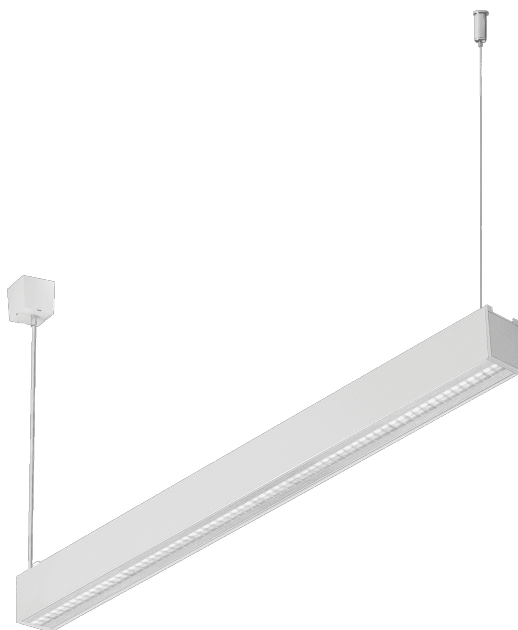

BARIS 52 LED Z 583MM 1700LM 840 IP44 I SCHUTZKLASSE DALI UGR ANODA CO 18W MIT RASTER. SINGLE

DETAILLIERTE PRODUKTKARTE

TECHNISCHE PARAMETER

IP-Schutzart:	IP44
IK-Stoßfestigkeitsgrad:	IK03
Nennleistung der Leuchte [W]*:	18
Lichtstrom [lm]*:	1700
Farbtemperatur [K]:	4000
Material Gehäuse:	Aluminium
Farbe Gehäuse:	grau
Material Diffusor:	PC
Typ Diffusor:	UGR
Montage:	Hänge-/abgehängt

CHARAKTERISTIK

Hänge- oder Anbauleuchte mit klassischen Proportionen und modernem Design. Das Gehäuse der Leuchte besteht aus einem eloxierten Aluminiumprofil in Grau oder einem in Weiß oder Schwarz lackierten Aluminiumprofil (andere Farben auf Anfrage). Das optische System besteht aus einem prismatischen Diffusor (PRM), einem speziellen, flexiblen Opaldiffusor, der die Leuchte gleichmäßig ausleuchtet, oder aus einem Raster, das die strengen Blendungsanforderungen UGR <19 erfüllt und mit einer transparenten Abdeckung versehen ist. Die Modularität und die Zerlegbarkeit der Leuchte ermöglichen den Austausch elektronischer Komponenten, wie z. B. der LED-Leiste, der Stromversorgung und den Austausch des Lampenschirms durch qualifizierte Personen. Das Profil der Leuchte ist für den Betrieb mit intelligenten IoT-Modulen ausgelegt, die zusätzlich die Lichtstärke und -menge optimieren, sowie für die Version direkt/indirekt, die es ermöglicht, einen Teil des Lichts nach oben zu lenken und die Decke zu beleuchten. Die Leuchte ist mit einem einzigartigen Aufhängungssystem ausgestattet, das die Installation der Leuchte und die Einstellung der Aufhängung erleichtert. Alle Baris 52 LED Single Pendelleuchten enthalten 1,2 m lange Pendel mit einer Fassung im Set und sind mit einem Diffusor ausgestattet.

Baris 52 LED Single ist, wie der Name schon sagt, ein einzelnes Lichtelement mit einer bestimmten Länge. Um eine Linie der Länge bis zu 6 Meter ohne Verbindung des Profils und bis zu 25 Meter ohne Verbindung des Lampenschirms zu schaffen, ermöglicht Version BARIS 52 LED.