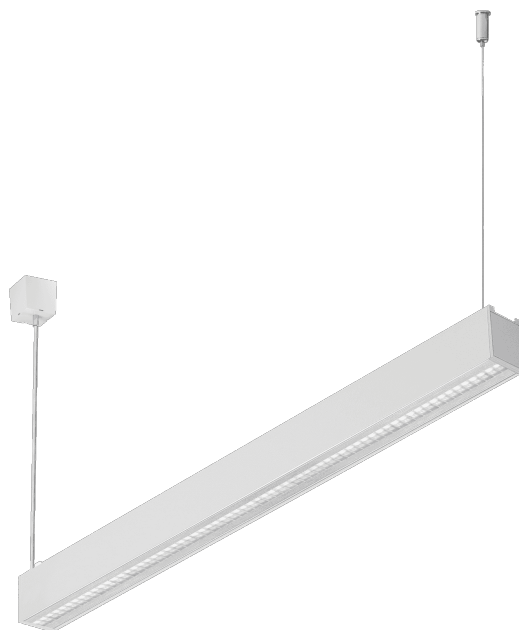

BARIS 52 LED Z 583MM 1600LM 830 IP44 I SCHUTZKLASSE DALI UGR ANODA CO 18W MIT RASTER. SINGLE

DETAILLIERTE PRODUKTKARTE

TECHNISCHE PARAMETER

IP-Schutzart:	IP44
IK-Stoßfestigkeitsgrad:	IK03
Nennleistung der Leuchte [W]*:	18
Lichtstrom [lm]*:	1600
Farbtemperatur [K]:	3000
Material Gehäuse:	aluminium
Farbe Gehäuse:	grau
Material Diffusor:	PC
Typ Diffusor:	UGR
Montage:	Hänge-/abgehängt

CHARAKTERISTIK

Hänge- oder Anbauleuchte mit klassischen Proportionen und modernem Design. Das Gehäuse der Leuchte besteht aus einem eloxierten Aluminiumprofil in Grau oder einem in Weiß oder Schwarz lackierten Aluminiumprofil (andere Farben auf Anfrage). Das optische System besteht aus einem prismatischen Diffusor (PRM), einem speziellen, flexiblen Opaldiffusor, der die Leuchte gleichmäßig ausleuchtet, oder aus einem Raster, das die strengen Blendungsanforderungen UGR <19 erfüllt und mit einer transparenten Abdeckung versehen ist. Die Modularität und die Zerlegbarkeit der Leuchte ermöglichen den Austausch elektronischer Komponenten, wie z. B. der LED-Leiste, der Stromversorgung und den Austausch des Lampenschirms durch qualifizierte Personen. Das Profil der Leuchte ist für den Betrieb mit intelligenten IoT-Modulen ausgelegt, die zusätzlich die Lichtstärke und -menge optimieren, sowie für die Version direkt/indirekt, die es ermöglicht, einen Teil des Lichts nach oben zu lenken und die Decke zu beleuchten. Die Leuchte ist mit einem einzigartigen Aufhängungssystem ausgestattet, das die Installation der Leuchte und die Einstellung der Aufhängung erleichtert. Alle Baris 52 LED Single Pendelleuchten enthalten 1,2 m lange Pendel mit einer Fassung im Set und sind mit einem Diffusor ausgestattet.

Baris 52 LED Single ist, wie der Name schon sagt, ein einzelnes Lichtelement mit einer bestimmten Länge. Um eine Linie der Länge bis zu 6 Meter ohne Verbindung des Profils und bis zu 25 Meter ohne Verbindung des Lampenschirms zu schaffen, ermöglicht Version BARIS 52 LED.