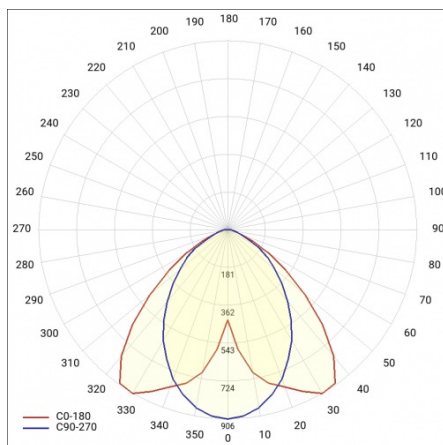

BARIS 52 LED Z 583MM 1400LM 830 IP44 I SCHUTZKLASSE DALI PLX ANODA CO 16W SINGLE

DETAILLIERTE PRODUKTKARTE

TABLE TECHNISCHE PARAMETER

Index:	468797	Material Diffusor:	PC
Nennleistung der Leuchte [W]:	16	Farbe Gehäuse:	grau
EAN:	5905963468797	Farbe Diffusor:	milchig
Farbtemperatur [K]:	3000	Abmessungen (H/B/T/H) [mm]:	583/69/52
Lichtquelle:	LED modul	Material Gehäuse:	aluminium
Lichtstrom [lm]:	1400	Montage:	Hänge-/abgehängt
Typ Diffusor:	OPAL	IK-Stoßfestigkeitsgrad:	IK03
DIMM DALI:	ja	IP-Schutzart:	IP44
Versorgungsspannung [V]:	220 - 240	Betriebstemperatur [°C]:	von -25 bis +35
Frequenz:	50 - 60	Steuerung:	DALI
Lichtausbeute [lm/W]:	82	Eigengewicht [kg]:	1.300
Energieeffizienzklasse:	F	Photobiologische Sicherheit:	Risikogruppe 1 (geringes Risiko)
Schutzklasse:	I	Garantie [Jahre]:	5
Farb- wiedergabe- index:	>80	CE-Zertifikat:	233/2023
SDCM:	≤ 3	ENEC-Zertifikat:	PL BBJ/006/2022/M1
Lebensdauer LED L70B50 [h]:	111500	PZH-Zertifikat:	B-BK-60112-0357/2023
Lebensdauer LED L80B20 [h]:	70400	Anleitung:	Download PDF
Lebensdauer LED L90B10 [h]:	34000	Plik LDT:	Download

LIGHT CURVES

Erstellungsdatum der Karte: 02 Januar 2025

Der Hersteller behält sich das Recht vor, Produktverbesserungen und Designänderungen oder Modernisierung in den Produkten vorzunehmen. * Parametertoleranz beträgt +/- 10 %Das Produktdatenblatt ist kein kommerzielles Angebot.

Dieses Produkt unterliegt dem Recycling von elektrischen und elektronischen Geräten(WEEE)

Zertifikat CE - Nr: 233/2023

Lena Lighting S.A.
ul. Kórnicka 52, 63-000 Środa Wielkopolska
tel. +48 61 28 60 333 (Pn-Pt, 8-16), e-mail: hello@lenalighting.pl, www.lenalighting.pl