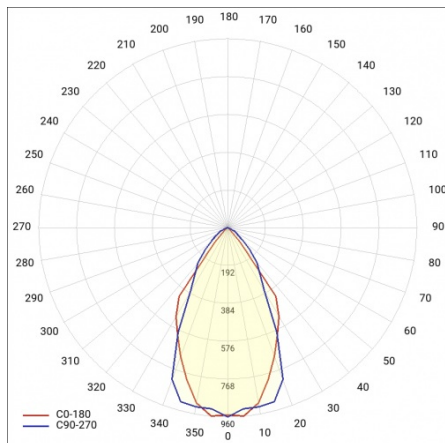

BARIS 52 LED Z 2263MM 6400LM 830 IP44 I

SCHUTZKLASSE UGR ANODA CO 66W MIT RASTER. SINGLE

DETAILLIERTE PRODUKTKARTE

TABLE TECHNISCHE PARAMETER

Index:	468759	Farbe Gehäuse:	grau
Nennleistung der Leuchte [W]:	66	Farbe Diffusor:	clear
EAN:	5905963468759	Abmessungen (H/B/T/H) [mm]:	2263/69/52
Farbtemperatur [K]:	3000	Optik:	raster
Lichtquelle:	LED modul	Material Gehäuse:	aluminium
Lichtstrom [lm]:	6400	Montage:	Hänge-/abgehängt
Typ Diffusor:	UGR	IK-Stoßfestigkeitsgrad:	IK03
Versorgungsspannung [V]:	220 - 240	IP-Schutzart:	IP44
Frequenz:	50 - 60	Betriebstemperatur [°C]:	von -25 bis +35
Lichtausbeute [lm/W]:	94	Eigengewicht [kg]:	2.900
Energieeffizienzklasse:	E	UGR (4H8H):	<19
Schutzklasse:	I	Photobiologische Sicherheit:	Risikogruppe 1 (geringes Risiko)
Farb- wiedergabe- index:	>80	Garantie [Jahre]:	5
SDCM:	≤ 3	CE-Zertifikat:	234/2023
Lebensdauer LED L70B50 [h]:	111500	ENEC-Zertifikat:	PL BBJ/006/2022/M1
Lebensdauer LED L80B20 [h]:	70400	PZH-Zertifikat:	B-BK-60112-0357/2023
Lebensdauer LED L90B10 [h]:	34000	Anleitung:	Download PDF
Material Diffusor:	PC	Plik LDT:	Download

LIGHT CURVES

Erstellungsdatum der Karte: 02 Januar 2025

Der Hersteller behält sich das Recht vor, Produktverbesserungen und Designänderungen oder Modernisierung in den Produkten vorzunehmen. * Parametertoleranz beträgt +/- 10 %Das Produktdatenblatt ist kein kommerzielles Angebot.

Dieses Produkt unterliegt dem Recycling von elektrischen und elektronischen Geräten(WEEE)

Zertifikat CE - Nr: 234/2023

Lena Lighting S.A.
ul. Kórnicka 52, 63-000 Środa Wielkopolska
tel. +48 61 28 60 333 (Pn-Pt, 8-16), e-mail: hello@lenalighting.pl, www.lenalighting.pl