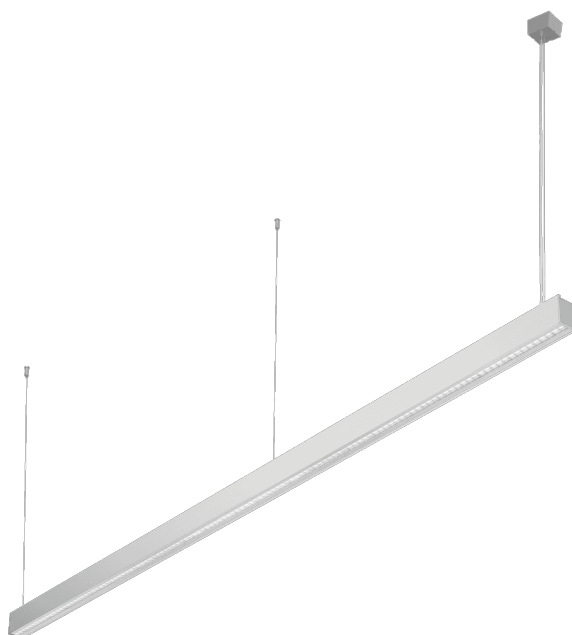

BARIS 52 LED Z 2263MM 6400LM 830 IP44 I SCHUTZKLASSE UGR ANODA CO 66W MIT RASTER. SINGLE

DETAILLIERTE PRODUKTKARTE

TECHNISCHE PARAMETER

IP-Schutzart:	IP44
IK-Stoßfestigkeitsgrad:	IK03
Nennleistung der Leuchte [W]*:	66
Lichtstrom [lm]*:	6400
Farbtemperatur [K]:	3000
Material Gehäuse:	aluminium
Farbe Gehäuse:	grau
Material Diffusor:	PC
Typ Diffusor:	UGR
Montage:	Hänge-/abgehängt

CHARAKTERISTIK

Hänge- oder Anbauleuchte mit klassischen Proportionen und modernem Design. Das Gehäuse der Leuchte besteht aus einem eloxierten Aluminiumprofil in Grau oder einem in Weiß oder Schwarz lackierten Aluminiumprofil (andere Farben auf Anfrage). Das optische System besteht aus einem prismatischen Diffusor (PRM), einem speziellen, flexiblen Opaldiffusor, der die Leuchte gleichmäßig ausleuchtet, oder aus einem Raster, das die strengen Blendungsanforderungen UGR <19 erfüllt und mit einer transparenten Abdeckung versehen ist. Die Modularität und die Zerlegbarkeit der Leuchte ermöglichen den Austausch elektronischer Komponenten, wie z. B. der LED-Leiste, der Stromversorgung und den Austausch des Lampenschirms durch qualifizierte Personen. Das Profil der Leuchte ist für den Betrieb mit intelligenten IoT-Modulen ausgelegt, die zusätzlich die Lichtstärke und -menge optimieren, sowie für die Version direkt/indirekt, die es ermöglicht, einen Teil des Lichts nach oben zu lenken und die Decke zu beleuchten. Die Leuchte ist mit einem einzigartigen Aufhängungssystem ausgestattet, das die Installation der Leuchte und die Einstellung der Aufhängung erleichtert. Alle Baris 52 LED Single Pendelleuchten enthalten 1,2 m lange Pendel mit einer Fassung im Set und sind mit einem Diffusor ausgestattet.

Baris 52 LED Single ist, wie der Name schon sagt, ein einzelnes Lichtelement mit einer bestimmten Länge. Um eine Linie der Länge bis zu 6 Meter ohne Verbindung des Profils und bis zu 25 Meter ohne Verbindung des Lampenschirms zu schaffen, ermöglicht Version BARIS 52 LED.