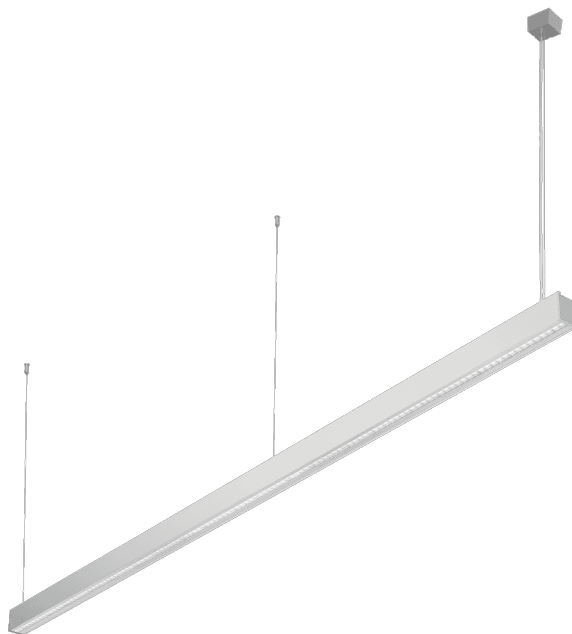

BARIS 52 LED Z 2263MM 6400LM 830 IP44 I

SCHUTZKLASSE UGR ANODA CO 66W MIT RASTER. SINGLE

DETAILLIERTE PRODUKTKARTE

TECHNISCHE PARAMETER

IP-Schutzart:	IP44
IK-Stoßfestigkeitsgrad:	IK03
Nennleistung der Leuchte [W]*:	66
Lichtstrom [lm]*:	6400
Farbtemperatur [K]:	3000
Material Gehäuse:	Aluminium
Farbe Gehäuse:	grau
Material Diffusor:	PC
Typ Diffusor:	UGR
Montage:	Hänge-/abgehängt

CHARAKTERISTIK

Hänge- oder Anbauleuchte mit klassischen Proportionen und modernem Design. Das Gehäuse der Leuchte besteht aus einem eloxierten Aluminiumprofil in Grau oder einem in Weiß oder Schwarz lackierten Aluminiumprofil (andere Farben auf Anfrage). Das optische System besteht aus einem prismatischen Diffusor (PRM), einem speziellen, flexiblen Opaldiffusor, der die Leuchte gleichmäßig ausleuchtet, oder aus einem Raster, das die strengen Blendungsanforderungen UGR <19 erfüllt und mit einer transparenten Abdeckung versehen ist. Die Modularität und die Zerlegbarkeit der Leuchte ermöglichen den Austausch elektronischer Komponenten, wie z. B. der LED-Leiste, der Stromversorgung und den Austausch des Lampenschirms durch qualifizierte Personen. Das Profil der Leuchte ist für den Betrieb mit intelligenten IoT-Modulen ausgelegt, die zusätzlich die Lichtstärke und -menge optimieren, sowie für die Version direkt/indirekt, die es ermöglicht, einen Teil des Lichts nach oben zu lenken und die Decke zu beleuchten. Die Leuchte ist mit einem einzigartigen Aufhängungssystem ausgestattet, das die Installation der Leuchte und die Einstellung der Aufhängung erleichtert. Alle Baris 52 LED Single Pendelleuchten enthalten 1,2 m lange Pendel mit einer Fassung im Set und sind mit einem Diffusor ausgestattet.

Baris 52 LED Single ist, wie der Name schon sagt, ein einzelnes Lichtelement mit einer bestimmten Länge. Um eine Linie der Länge bis zu 6 Meter ohne Verbindung des Profils und bis zu 25 Meter ohne Verbindung des Lampenschirms zu schaffen, ermöglicht Version BARIS 52 LED.