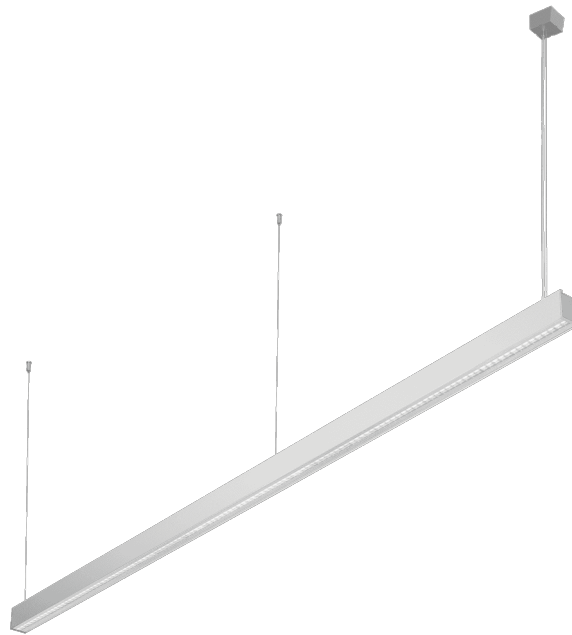

BARIS 52 LED Z 2263MM 6400LM 830 IP44 I SCHUTZKLASSE DALI UGR ANODA CO 66W MIT RASTER. SINGLE

DETAILLIERTE PRODUKTKARTE

TECHNISCHE PARAMETER

IP-Schutzart:	IP44
IK-Stoßfestigkeitsgrad:	IK03
Nennleistung der Leuchte [W]*:	66
Lichtstrom [lm]*:	6400
Farbtemperatur [K]:	3000
Material Gehäuse:	aluminium
Farbe Gehäuse:	grau
Material Diffusor:	PC
Typ Diffusor:	UGR
Montage:	Hänge-/abgehängt

CHARAKTERISTIK

Hänge- oder Anbauleuchte mit klassischen Proportionen und modernem Design. Das Gehäuse der Leuchte besteht aus einem eloxierten Aluminiumprofil in Grau oder einem in Weiß oder Schwarz lackierten Aluminiumprofil (andere Farben auf Anfrage). Das optische System besteht aus einem prismatischen Diffusor (PRM), einem speziellen, flexiblen Opaldiffusor, der die Leuchte gleichmäßig ausleuchtet, oder aus einem Raster, das die strengen Blendungsanforderungen UGR <19 erfüllt und mit einer transparenten Abdeckung versehen ist. Die Modularität und die Zerlegbarkeit der Leuchte ermöglichen den Austausch elektronischer Komponenten, wie z. B. der LED-Leiste, der Stromversorgung und den Austausch des Lampenschirms durch qualifizierte Personen. Das Profil der Leuchte ist für den Betrieb mit intelligenten IoT-Modulen ausgelegt, die zusätzlich die Lichtstärke und -menge optimieren, sowie für die Version direkt/indirekt, die es ermöglicht, einen Teil des Lichts nach oben zu lenken und die Decke zu beleuchten. Die Leuchte ist mit einem einzigartigen Aufhängungssystem ausgestattet, das die Installation der Leuchte und die Einstellung der Aufhängung erleichtert. Alle Baris 52 LED Single Pendelleuchten enthalten 1,2 m lange Pendel mit einer Fassung im Set und sind mit einem Diffusor ausgestattet.

Baris 52 LED Single ist, wie der Name schon sagt, ein einzelnes Lichtelement mit einer bestimmten Länge. Um eine Linie der Länge bis zu 6 Meter ohne Verbindung des Profils und bis zu 25 Meter ohne Verbindung des Lampenschirms zu schaffen, ermöglicht Version BARIS 52 LED.