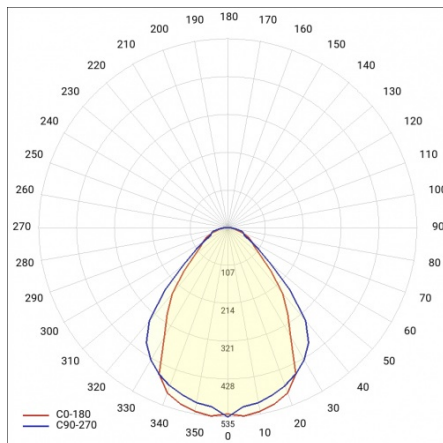

Baris 52 LED Single ist, wie der Name schon sagt, ein einzelnes Lichtelement mit einer bestimmten Länge. Um eine Linie der Länge bis zu 6 Meter ohne Verbindung des Profils und bis zu 25 Meter ohne Verbindung des Lampenschirms zu schaffen, ermöglicht Version BARIS 52 LED.

BARIS 52 LED Z 2263MM 6000LM 840 IP44 I

SCHUTZKLASSE DALI PRM ANODA CO 56W SINGLE

DETAILLIERTE PRODUKTKARTE

TABLE TECHNISCHE PARAMETER

Index:	469404	Farbe Gehäuse:	grau
Nennleistung der Leuchte [W]:	56	Farbe Diffusor:	clear
EAN:	5905963469404	Abmessungen (H/B/T/H) [mm]:	2263/69/52
Farbtemperatur [K]:	4000	Optik:	Mikroprisma
Lichtquelle:	LED modul	Material Gehäuse:	aluminium
Lichtstrom [lm]:	6000	Montage:	Hänge-/abgehängt
Typ Diffusor:	PRM	IK-Stoßfestigkeitsgrad:	IK03
DIMM DALI:	ja	IP-Schutzart:	IP44
Versorgungsspannung [V]:	220 - 240	Betriebstemperatur [°C]:	von -25 bis +35
Frequenz:	50 - 60	Steuerung:	DALI
Lichtausbeute [lm/W]:	107	Eigengewicht [kg]:	2.900
Energieeffizienzklasse:	E	Photobiologische Sicherheit:	Risikogruppe 1 (geringes Risiko)
Schutzklasse:	I	Garantie [Jahre]:	5
Farb- wiedergabe- index:	>80	CE-Zertifikat:	233/2023
SDCM:	≤ 3	ENEC-Zertifikat:	PL BBJ/006/2022/M1
Lebensdauer LED L70B50 [h]:	111500	PZH-Zertifikat:	B-BK-60112-0357/2023
Lebensdauer LED L80B20 [h]:	70400	Anleitung:	Download PDF
Lebensdauer LED L90B10 [h]:	34000	Plik LDT:	Download
Material Diffusor:	PC		

LIGHT CURVES

Erstellungsdatum der Karte: 02 Januar 2025

Der Hersteller behält sich das Recht vor, Produktverbesserungen und Designänderungen oder Modernisierung in den Produkten vorzunehmen. * Parametertoleranz beträgt +/- 10 %Das Produktdatenblatt ist kein kommerzielles Angebot.