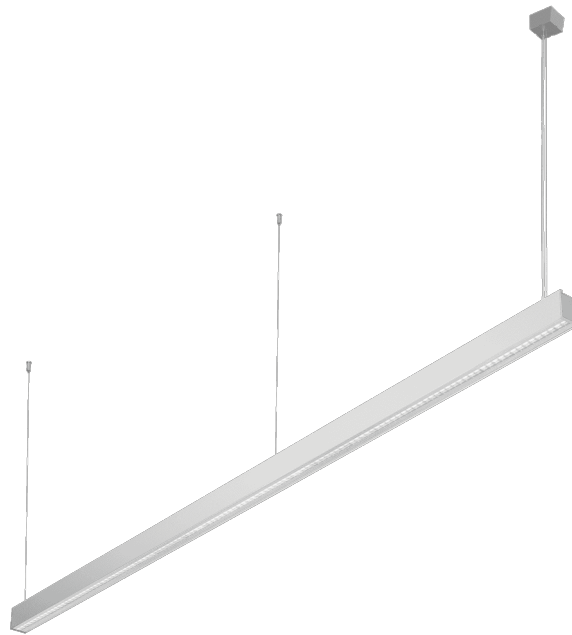

BARIS 52 LED Z 2263MM 4000LM 840 IP44 I

SCHUTZKLASSE DALI UGR ANODA CO 37W MIT RASTER.

SINGLE

DETAILLIERTE PRODUKTKARTE

TECHNISCHE PARAMETER

IP-Schutzart:	IP44
IK-Stoßfestigkeitsgrad:	IK03
Nennleistung der Leuchte [W]*:	37
Lichtstrom [lm]*:	4000
Farbtemperatur [K]:	4000
Material Gehäuse:	aluminium
Farbe Gehäuse:	grau
Material Diffusor:	PC
Typ Diffusor:	UGR
Montage:	Hänge-/abgehängt

CHARAKTERISTIK

Hänge- oder Anbauleuchte mit klassischen Proportionen und modernem Design. Das Gehäuse der Leuchte besteht aus einem eloxierten Aluminiumprofil in Grau oder einem in Weiß oder Schwarz lackierten Aluminiumprofil (andere Farben auf Anfrage). Das optische System besteht aus einem prismatischen Diffusor (PRM), einem speziellen, flexiblen Opaldiffusor, der die Leuchte gleichmäßig ausleuchtet, oder aus einem Raster, das die strengen Blendungsanforderungen UGR <19 erfüllt und mit einer transparenten Abdeckung versehen ist. Die Modularität und die Zerlegbarkeit der Leuchte ermöglichen den Austausch elektronischer Komponenten, wie z. B. der LED-Leiste, der Stromversorgung und den Austausch des Lampenschirms durch qualifizierte Personen. Das Profil der Leuchte ist für den Betrieb mit intelligenten IoT-Modulen ausgelegt, die zusätzlich die Lichtstärke und -menge optimieren, sowie für die Version direkt/indirekt, die es ermöglicht, einen Teil des Lichts nach oben zu lenken und die Decke zu beleuchten. Die Leuchte ist mit einem einzigartigen Aufhängungssystem ausgestattet, das die Installation der Leuchte und die Einstellung der Aufhängung erleichtert. Alle Baris 52 LED Single Pendelleuchten enthalten 1,2 m lange Pendel mit einer Fassung im Set und sind mit einem Diffusor ausgestattet.

Baris 52 LED Single ist, wie der Name schon sagt, ein einzelnes Lichtelement mit einer bestimmten Länge. Um eine Linie der Länge bis zu 6 Meter ohne Verbindung des Profils und bis zu 25 Meter ohne Verbindung des Lampenschirms zu schaffen, ermöglicht Version BARIS 52 LED.