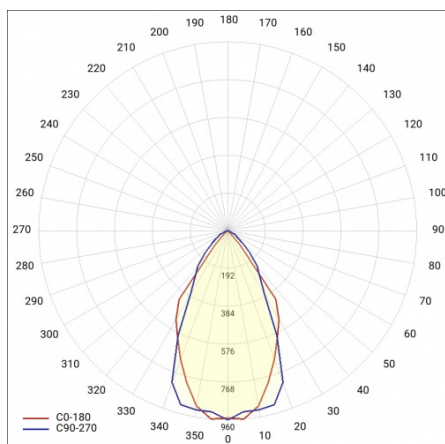

BARIS 52 LED Z 2263MM 4000LM 840 IP44 I SCHUTZKLASSE DALI UGR ANODA CO 37W MIT RASTER. SINGLE

DETAILLIERTE PRODUKTKARTE

TABLE TECHNISCHE PARAMETER

Index:	469381	Farbe Gehäuse:	grau
Nennleistung der Leuchte [W]:	37	Farbe Diffusor:	clear
EAN:	5905963469381	Abmessungen (H/B/T/H) [mm]:	2263/69/52
Farbtemperatur [K]:	4000	Optik:	raster
Lichtquelle:	LED modul	Material Gehäuse:	aluminium
Lichtstrom [lm]:	4000	Montage:	Hänge-/abgehängt
Typ Diffusor:	UGR	IK-Stoßfestigkeitsgrad:	IK03
DIMM DALI:	ja	IP-Schutzart:	IP44
Versorgungsspannung [V]:	220 - 240	Betriebstemperatur [°C]:	von -25 bis +35
Frequenz:	50 - 60	Steuerung:	DALI
Lichtausbeute [lm/W]:	111	Eigengewicht [kg]:	2.900
Energieeffizienzklasse:	E	UGR (4H8H):	<19
Schutzklasse:	I	Photobiologische Sicherheit:	Risikogruppe 1 (geringes Risiko)
Farb- wiedergabe- index:	>80	Garantie [Jahre]:	5
SDCM:	≤ 3	CE-Zertifikat:	234/2023
Lebensdauer LED L70B50 [h]:	111500	ENEC-Zertifikat:	PL BBJ/006/2022/M1
Lebensdauer LED L80B20 [h]:	70400	PZH-Zertifikat:	B-BK-60112-0357/2023
Lebensdauer LED L90B10 [h]:	34000	Anleitung:	Download PDF
Material Diffusor:	PC	Plak LDT:	Download

LIGHT CURVES

Erstellungsdatum der Karte: 02 Januar 2025

Der Hersteller behält sich das Recht vor, Produktverbesserungen und Designänderungen oder Modernisierung in den Produkten vorzunehmen. * Parametertoleranz beträgt +/- 10 %Das Produktdatenblatt ist kein kommerzielles Angebot.

Dieses Produkt unterliegt dem Recycling von elektrischen und elektronischen Geräten(WEEE)

Zertifikat CE - Nr: 234/2023

Lena Lighting S.A.
ul. Kórnicka 52, 63-000 Środa Wielkopolska
tel. +48 61 28 60 333 (Pn-Pt, 8-16), e-mail: hello@lenalighting.pl, www.lenalighting.pl