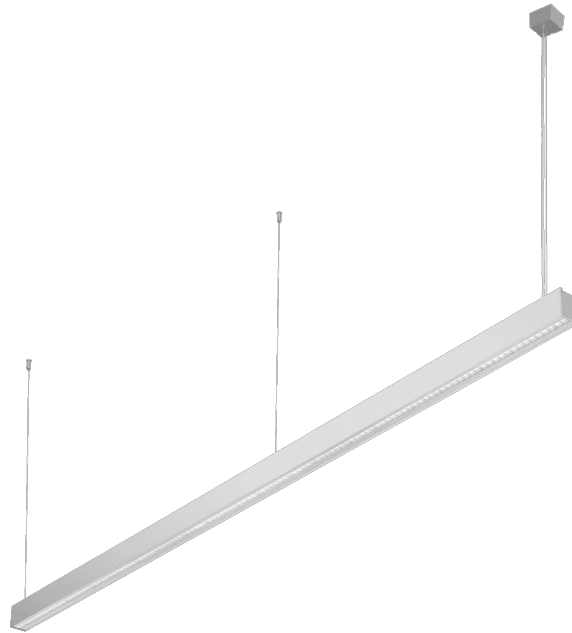

BARIS 52 LED Z 2263MM 4000LM 840 IP44 I

SCHUTZKLASSE DALI UGR ANODA CO 37W MIT RASTER.

SINGLE

DETAILLIERTE PRODUKTKARTE

TECHNISCHE PARAMETER

IP-Schutzart:	IP44
IK-Stoßfestigkeitsgrad:	IK03
Nennleistung der Leuchte [W]*:	37
Lichtstrom [lm]*:	4000
Farbtemperatur [K]:	4000
Material Gehäuse:	aluminium
Farbe Gehäuse:	grau
Material Diffusor:	PC
Typ Diffusor:	UGR
Montage:	Hänge-/abgehängt

CHARAKTERISTIK

Hänge- oder Anbauleuchte mit klassischen Proportionen und modernem Design. Das Gehäuse der Leuchte besteht aus einem eloxierten Aluminiumprofil in Grau oder einem in Weiß oder Schwarz lackierten Aluminiumprofil (andere Farben auf Anfrage). Das optische System besteht aus einem prismatischen Diffusor (PRM), einem speziellen, flexiblen Opaldiffusor, der die Leuchte gleichmäßig ausleuchtet, oder aus einem Raster, das die strengen Blendungsanforderungen UGR <19 erfüllt und mit einer transparenten Abdeckung versehen ist. Die Modularität und die Zerlegbarkeit der Leuchte ermöglichen den Austausch elektronischer Komponenten, wie z. B. der LED-Leiste, der Stromversorgung und den Austausch des Lampenschirms durch qualifizierte Personen. Das Profil der Leuchte ist für den Betrieb mit intelligenten IoT-Modulen ausgelegt, die zusätzlich die Lichtstärke und -menge optimieren, sowie für die Version direkt/indirekt, die es ermöglicht, einen Teil des Lichts nach oben zu lenken und die Decke zu beleuchten. Die Leuchte ist mit einem einzigartigen Aufhängungssystem ausgestattet, das die Installation der Leuchte und die Einstellung der Aufhängung erleichtert. Alle Baris 52 LED Single Pendelleuchten enthalten 1,2 m lange Pendel mit einer Fassung im Set und sind mit einem Diffusor ausgestattet.

Baris 52 LED Single ist, wie der Name schon sagt, ein einzelnes Lichtelement mit einer bestimmten Länge. Um eine Linie der Länge bis zu 6 Meter ohne Verbindung des Profils und bis zu 25 Meter ohne Verbindung des Lampenschirms zu schaffen, ermöglicht Version BARIS 52 LED.