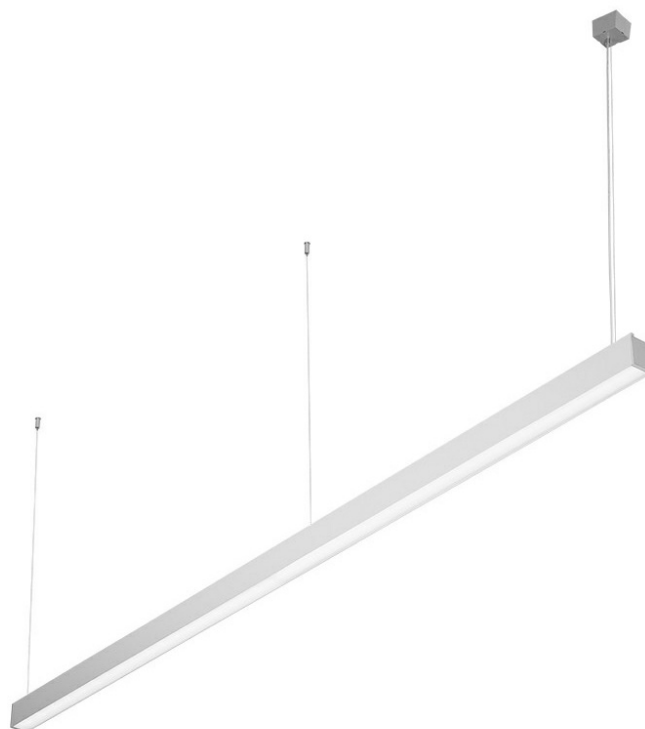

BARIS 52 LED Z 2263MM 3800LM 840 IP44 I

SCHUTZKLASSE DALI PLX ANODA CO 32W SINGLE

DETAILLIERTE PRODUKTKARTE

TECHNISCHE PARAMETER

IP-Schutzart:	IP44
IK-Stoßfestigkeitsgrad:	IK03
Nennleistung der Leuchte [W]*:	32
Lichtstrom [lm]*:	3800
Farbtemperatur [K]:	4000
Material Gehäuse:	aluminium
Farbe Gehäuse:	grau
Material Diffusor:	PC
Typ Diffusor:	OPAL
Montage:	Hänge-/abgehängt

CHARAKTERISTIK

Hänge- oder Anbauleuchte mit klassischen Proportionen und modernem Design. Das Gehäuse der Leuchte besteht aus einem eloxierten Aluminiumprofil in Grau oder einem in Weiß oder Schwarz lackierten Aluminiumprofil (andere Farben auf Anfrage). Das optische System besteht aus einem prismatischen Diffusor (PRM), einem speziellen, flexiblen Opaldiffusor, der die Leuchte gleichmäßig ausleuchtet, oder aus einem Raster, das die strengen Blendungsanforderungen UGR <19 erfüllt und mit einer transparenten Abdeckung versehen ist. Die Modularität und die Zerlegbarkeit der Leuchte ermöglichen den Austausch elektronischer Komponenten, wie z. B. der LED-Leiste, der Stromversorgung und den Austausch des Lampenschirms durch qualifizierte Personen. Das Profil der Leuchte ist für den Betrieb mit intelligenten IoT-Modulen ausgelegt, die zusätzlich die Lichtstärke und -menge optimieren, sowie für die Version direkt/indirekt, die es ermöglicht, einen Teil des Lichts nach oben zu lenken und die Decke zu beleuchten. Die Leuchte ist mit einem einzigartigen Aufhängungssystem ausgestattet, das die Installation der Leuchte und die Einstellung der Aufhängung erleichtert. Alle Baris 52 LED Single Pendelleuchten enthalten 1,2 m lange Pendel mit einer Fassung im Set und sind mit einem Diffusor ausgestattet.

Baris 52 LED Single ist, wie der Name schon sagt, ein einzelnes Lichtelement mit einer bestimmten Länge. Um eine Linie der Länge bis zu 6 Meter ohne Verbindung des Profils und bis zu 25 Meter ohne Verbindung des Lampenschirms zu schaffen, ermöglicht Version BARIS 52 LED.