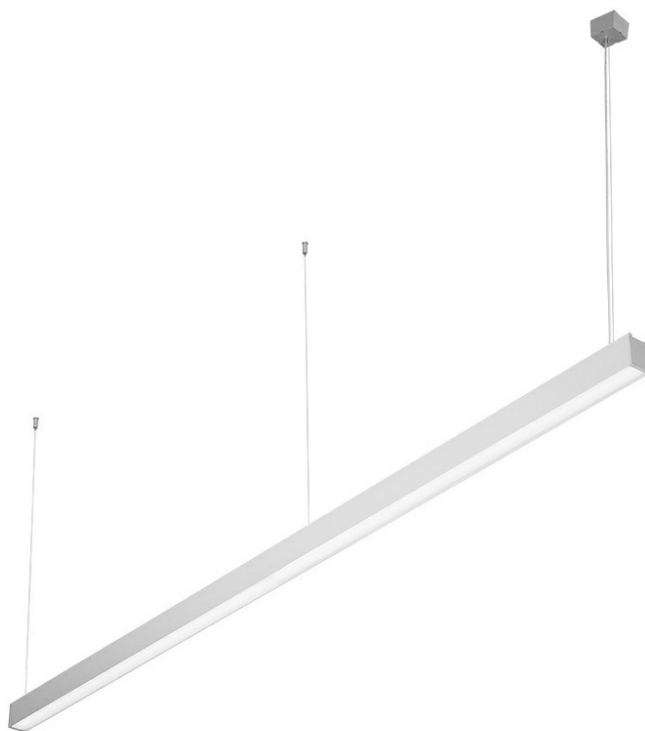

BARIS 52 LED Z 1423MM 3800LM 840 IP44 I

SCHUTZKLASSE DALI PLX ANODA CO 37W SINGLE

DETAILLIERTE PRODUKTKARTE

TECHNISCHE PARAMETER

IP-Schutzart:	IP44
IK-Stoßfestigkeitsgrad:	IK03
Nennleistung der Leuchte [W]*:	37
Lichtstrom [lm]*:	3800
Farbtemperatur [K]:	4000
Material Gehäuse:	aluminium
Farbe Gehäuse:	grau
Material Diffusor:	PC
Typ Diffusor:	OPAL
Montage:	Hänge-/abgehängt

CHARAKTERISTIK

Hänge- oder Anbauleuchte mit klassischen Proportionen und modernem Design. Das Gehäuse der Leuchte besteht aus einem eloxierten Aluminiumprofil in Grau oder einem in Weiß oder Schwarz lackierten Aluminiumprofil (andere Farben auf Anfrage). Das optische System besteht aus einem prismatischen Diffusor (PRM), einem speziellen, flexiblen Opaldiffusor, der die Leuchte gleichmäßig ausleuchtet, oder aus einem Raster, das die strengen Blendungsanforderungen UGR <19 erfüllt und mit einer transparenten Abdeckung versehen ist. Die Modularität und die Zerlegbarkeit der Leuchte ermöglichen den Austausch elektronischer Komponenten, wie z. B. der LED-Leiste, der Stromversorgung und den Austausch des Lampenschirms durch qualifizierte Personen. Das Profil der Leuchte ist für den Betrieb mit intelligenten IoT-Modulen ausgelegt, die zusätzlich die Lichtstärke und -menge optimieren, sowie für die Version direkt/indirekt, die es ermöglicht, einen Teil des Lichts nach oben zu lenken und die Decke zu beleuchten. Die Leuchte ist mit einem einzigartigen Aufhängungssystem ausgestattet, das die Installation der Leuchte und die Einstellung der Aufhängung erleichtert. Alle Baris 52 LED Single Pendelleuchten enthalten 1,2 m lange Pendel mit einer Fassung im Set und sind mit einem Diffusor ausgestattet.

Baris 52 LED Single ist, wie der Name schon sagt, ein einzelnes Lichtelement mit einer bestimmten Länge. Um eine Linie der Länge bis zu 6 Meter ohne Verbindung des Profils und bis zu 25 Meter ohne Verbindung des Lampenschirms zu schaffen, ermöglicht Version BARIS 52 LED.