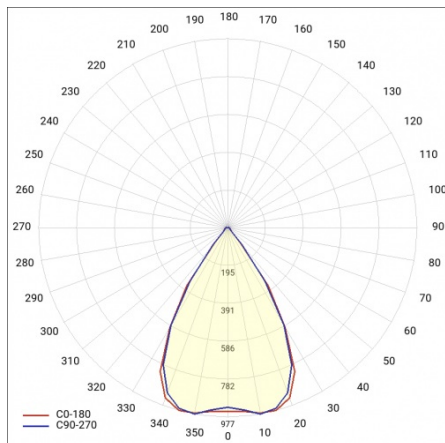

Baris 52 LED Single ist, wie der Name schon sagt, ein einzelnes Lichtelement mit einer bestimmten Länge. Um eine Linie der Länge bis zu 6 Meter ohne Verbindung des Profils und bis zu 25 Meter ohne Verbindung des Lampenschirms zu schaffen, ermöglicht Version BARIS 52 LED.

BARIS 52 LED Z 1423MM 3550LM 830 IP44 I

SCHUTZKLASSE DALI PLX ANODA CO 37W SINGLE

DETAILLIERTE PRODUKTKARTE

TABLE TECHNISCHE PARAMETER

Index:	468919	Material Diffusor:	PC
Nennleistung der Leuchte [W]:	37	Farbe Gehäuse:	grau
EAN:	5905963468919	Farbe Diffusor:	milchig
Farbtemperatur [K]:	3000	Abmessungen (H/B/T/H) [mm]:	1423/69/52
Lichtquelle:	LED modul	Material Gehäuse:	aluminium
Lichtstrom [lm]:	3550	Montage:	Hänge-/abgehängt
Typ Diffusor:	OPAL	IK-Stoßfestigkeitsgrad:	IK03
DIMM DALI:	ja	IP-Schutzart:	IP44
Versorgungsspannung [V]:	220 - 240	Betriebstemperatur [°C]:	von -25 bis +35
Frequenz:	50 - 60	Steuerung:	DALI
Lichtausbeute [lm/W]:	100	Eigengewicht [kg]:	2.200
Energieeffizienzklasse:	E	Photobiologische Sicherheit:	Risikogruppe 1 (geringes Risiko)
Schutzklasse:	I	Garantie [Jahre]:	5
Farb- wiedergabe- index:	>80	CE-Zertifikat:	233/2023
SDCM:	≤ 3	ENEC-Zertifikat:	PL BBJ/006/2022/M1
Lebensdauer LED L70B50 [h]:	111500	PZH-Zertifikat:	B-BK-60112-0357/2023
Lebensdauer LED L80B20 [h]:	70400	Anleitung:	Download PDF
Lebensdauer LED L90B10 [h]:	34000	Plik LDT:	Download

LIGHT CURVES

Erstellungsdatum der Karte: 02 Januar 2025

Der Hersteller behält sich das Recht vor, Produktverbesserungen und Designänderungen oder Modernisierung in den Produkten vorzunehmen. * Parametertoleranz beträgt +/- 10 %Das Produktdatenblatt ist kein kommerzielles Angebot.