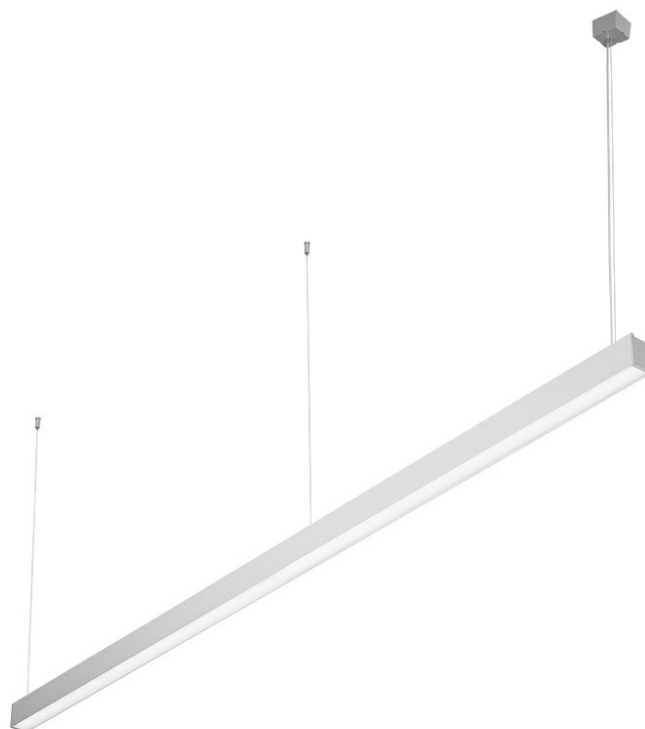

BARIS 52 LED Z 1423MM 3550LM 830 IP44 I

SCHUTZKLASSE DALI PLX ANODA CO 37W SINGLE

DETAILLIERTE PRODUKTKARTE

TECHNISCHE PARAMETER

IP-Schutzart:	IP44
IK-Stoßfestigkeitsgrad:	IK03
Nennleistung der Leuchte [W]*:	37
Lichtstrom [lm]*:	3550
Farbtemperatur [K]:	3000
Material Gehäuse:	aluminium
Farbe Gehäuse:	grau
Material Diffusor:	PC
Typ Diffusor:	OPAL
Montage:	Hänge-/abgehängt

CHARAKTERISTIK

Hänge- oder Anbauleuchte mit klassischen Proportionen und modernem Design. Das Gehäuse der Leuchte besteht aus einem eloxierten Aluminiumprofil in Grau oder einem in Weiß oder Schwarz lackierten Aluminiumprofil (andere Farben auf Anfrage). Das optische System besteht aus einem prismatischen Diffusor (PRM), einem speziellen, flexiblen Opaldiffusor, der die Leuchte gleichmäßig ausleuchtet, oder aus einem Raster, das die strengen Blendungsanforderungen UGR <19 erfüllt und mit einer transparenten Abdeckung versehen ist. Die Modularität und die Zerlegbarkeit der Leuchte ermöglichen den Austausch elektronischer Komponenten, wie z. B. der LED-Leiste, der Stromversorgung und den Austausch des Lampenschirms durch qualifizierte Personen. Das Profil der Leuchte ist für den Betrieb mit intelligenten IoT-Modulen ausgelegt, die zusätzlich die Lichtstärke und -menge optimieren, sowie für die Version direkt/indirekt, die es ermöglicht, einen Teil des Lichts nach oben zu lenken und die Decke zu beleuchten. Die Leuchte ist mit einem einzigartigen Aufhängungssystem ausgestattet, das die Installation der Leuchte und die Einstellung der Aufhängung erleichtert. Alle Baris 52 LED Single Pendelleuchten enthalten 1,2 m lange Pendel mit einer Fassung im Set und sind mit einem Diffusor ausgestattet.

Baris 52 LED Single ist, wie der Name schon sagt, ein einzelnes Lichtelement mit einer bestimmten Länge. Um eine Linie der Länge bis zu 6 Meter ohne Verbindung des Profils und bis zu 25 Meter ohne Verbindung des Lampenschirms zu schaffen, ermöglicht Version BARIS 52 LED.