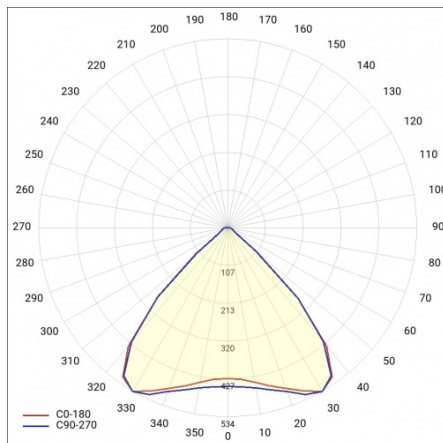

Baris 52 LED Single ist, wie der Name schon sagt, ein einzelnes Lichtelement mit einer bestimmten Länge. Um eine Linie der Länge bis zu 6 Meter ohne Verbindung des Profils und bis zu 25 Meter ohne Verbindung des Lampenschirms zu schaffen, ermöglicht Version BARIS 52 LED.

BARIS 52 LED Z 1423MM 2400LM 840 IP44 I

SCHUTZKLASSE DALI PLX ANODA CO 22W SINGLE

DETAILLIERTE PRODUKTKARTE

TABLE TECHNISCHE PARAMETER

Index:	469121	Material Diffusor:	PC
Nennleistung der Leuchte [W]:	22	Farbe Gehäuse:	grau
EAN:	5905963469121	Farbe Diffusor:	milchig
Farbtemperatur [K]:	4000	Abmessungen (H/B/T/H) [mm]:	1423/69/52
Lichtquelle:	LED modul	Material Gehäuse:	aluminium
Lichtstrom [lm]:	2400	Montage:	Hänge-/abgehängt
Typ Diffusor:	OPAL	IK-Stoßfestigkeitsgrad:	IK03
DIMM DALI:	ja	IP-Schutzart:	IP44
Versorgungsspannung [V]:	220 - 240	Betriebstemperatur [°C]:	von -25 bis +35
Frequenz:	50 - 60	Steuerung:	DALI
Lichtausbeute [lm/W]:	113	Eigengewicht [kg]:	2.200
Energieeffizienzklasse:	E	Photobiologische Sicherheit:	Risikogruppe 1 (geringes Risiko)
Schutzklasse:	I	Garantie [Jahre]:	5
Farb- wiedergabe- index:	>80	CE-Zertifikat:	233/2023
SDCM:	≤ 3	ENEC-Zertifikat:	PL BBJ/006/2022/M1
Lebensdauer LED L70B50 [h]:	111500	PZH-Zertifikat:	B-BK-60112-0357/2023
Lebensdauer LED L80B20 [h]:	70400	Anleitung:	Download PDF
Lebensdauer LED L90B10 [h]:	34000	Plik LDT:	Download

LIGHT CURVES

Erstellungsdatum der Karte: 02 Januar 2025

Der Hersteller behält sich das Recht vor, Produktverbesserungen und Designänderungen oder Modernisierung in den Produkten vorzunehmen. * Parametertoleranz beträgt +/- 10 %Das Produktdatenblatt ist kein kommerzielles Angebot.