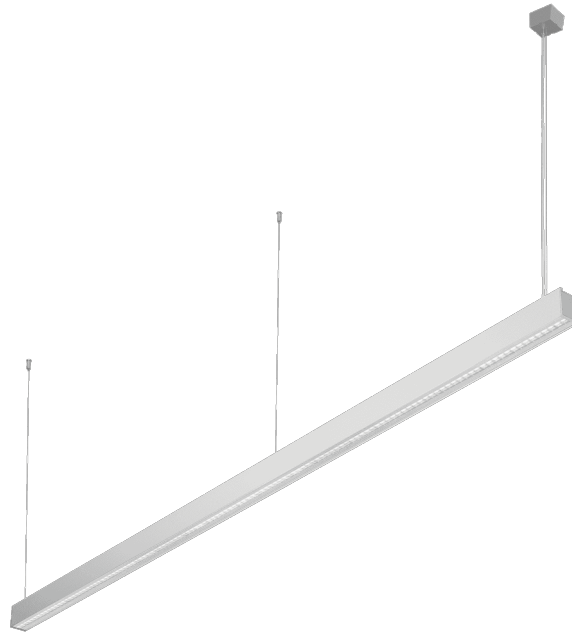

BARIS 52 LED Z 1423MM 2400LM 830 IP44 I SCHUTZKLASSE DALI UGR ANODA CO 25W MIT RASTER. SINGLE

DETAILLIERTE PRODUKTKARTE

TECHNISCHE PARAMETER

IP-Schutzart:	IP44
IK-Stoßfestigkeitsgrad:	IK03
Nennleistung der Leuchte [W]*:	25
Lichtstrom [lm]*:	2400
Farbtemperatur [K]:	3000
Material Gehäuse:	aluminium
Farbe Gehäuse:	grau
Material Diffusor:	PC
Typ Diffusor:	UGR
Montage:	Hänge-/abgehängt

CHARAKTERISTIK

Hänge- oder Anbauleuchte mit klassischen Proportionen und modernem Design. Das Gehäuse der Leuchte besteht aus einem eloxierten Aluminiumprofil in Grau oder einem in Weiß oder Schwarz lackierten Aluminiumprofil (andere Farben auf Anfrage). Das optische System besteht aus einem prismatischen Diffusor (PRM), einem speziellen, flexiblen Opaldiffusor, der die Leuchte gleichmäßig ausleuchtet, oder aus einem Raster, das die strengen Blendungsanforderungen UGR <19 erfüllt und mit einer transparenten Abdeckung versehen ist. Die Modularität und die Zerlegbarkeit der Leuchte ermöglichen den Austausch elektronischer Komponenten, wie z. B. der LED-Leiste, der Stromversorgung und den Austausch des Lampenschirms durch qualifizierte Personen. Das Profil der Leuchte ist für den Betrieb mit intelligenten IoT-Modulen ausgelegt, die zusätzlich die Lichtstärke und -menge optimieren, sowie für die Version direkt/indirekt, die es ermöglicht, einen Teil des Lichts nach oben zu lenken und die Decke zu beleuchten. Die Leuchte ist mit einem einzigartigen Aufhängungssystem ausgestattet, das die Installation der Leuchte und die Einstellung der Aufhängung erleichtert. Alle Baris 52 LED Single Pendelleuchten enthalten 1,2 m lange Pendel mit einer Fassung im Set und sind mit einem Diffusor ausgestattet.

Baris 52 LED Single ist, wie der Name schon sagt, ein einzelnes Lichtelement mit einer bestimmten Länge. Um eine Linie der Länge bis zu 6 Meter ohne Verbindung des Profils und bis zu 25 Meter ohne Verbindung des Lampenschirms zu schaffen, ermöglicht Version BARIS 52 LED.